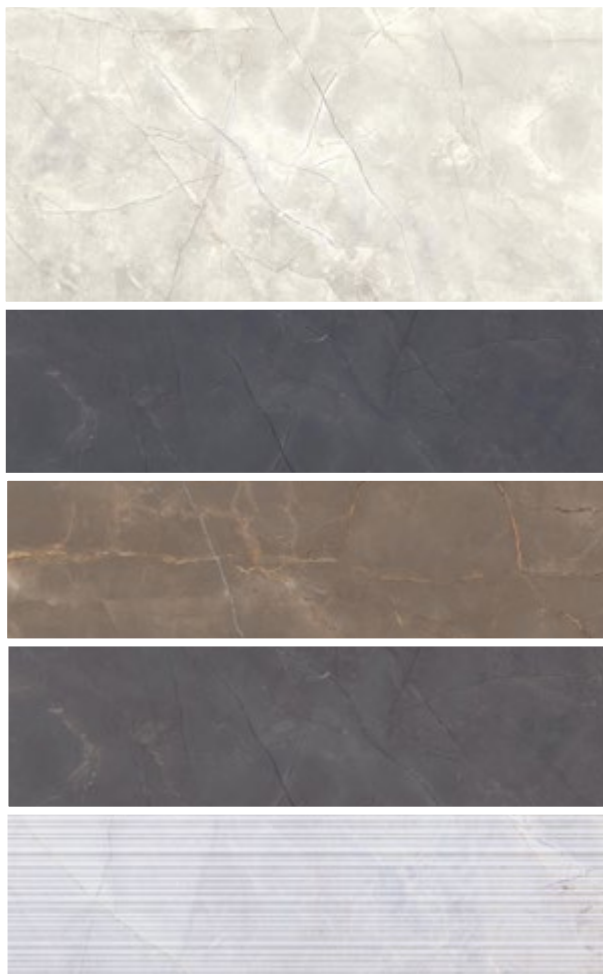

2,88 m<sup>2</sup> / 2 ks

LOD8020138171511	*120 x 120 x 0,9 cm	Pearl	vys. lesklá	68,57 €/m <sup>2</sup>	55,54 €/m <sup>2</sup>
LOD8020138169273	*120 x 120 x 0,9 cm	Cool	matná	51,14 €/m <sup>2</sup>	41,43 €/m <sup>2</sup>
LOD8020138169242	*120 x 120 x 0,9 cm	Cool	vys. lesklá	68,57 €/m <sup>2</sup>	55,54 €/m <sup>2</sup>
LOD8020138169280	*120 x 120 x 0,9 cm	Oud	matná	51,14 €/m <sup>2</sup>	41,43 €/m <sup>2</sup>
LOD8020138169259	*120 x 120 x 0,9 cm	Oud	vys. lesklá	68,57 €/m <sup>2</sup>	55,54 €/m <sup>2</sup>
LOD8020138169297	*120 x 120 x 0,9 cm	Tan	matná	51,14 €/m <sup>2</sup>	41,43 €/m <sup>2</sup>
LOD8020138169266	*120 x 120 x 0,9 cm	Tan	vys. lesklá	68,57 €/m <sup>2</sup>	55,54 €/m <sup>2</sup>