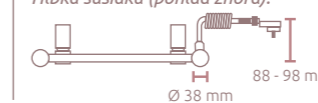

### #3 PRIPOJENIE

Na zapojenie do elektrickej zásuvky.

Tvorba kódu

Tvorba kódu nie je potrebná, všetky kódy sú uvedené v tabuľke.

Nákresy výškových variánt:

Hĺbka sušiču (pohľad zhora):

Nákresy 2 možnosti inštalácie: