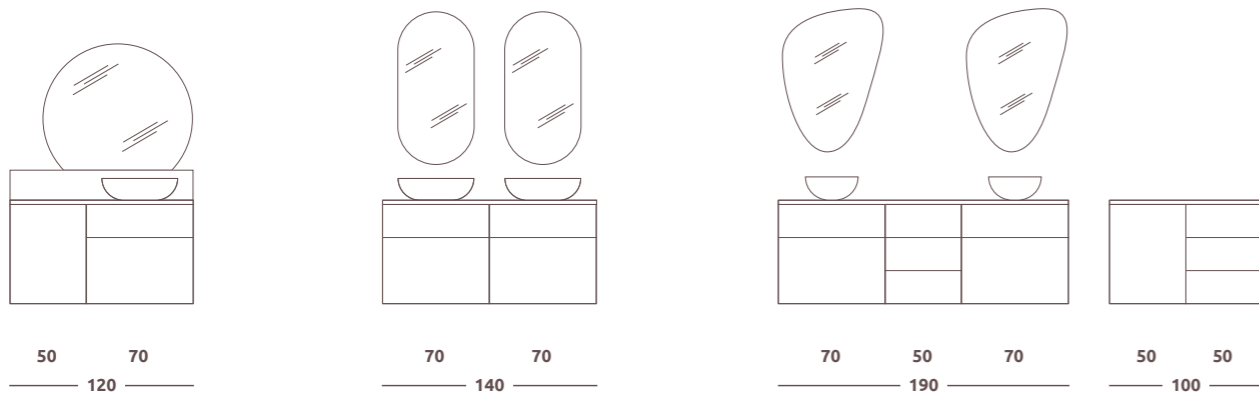

PRÍKLADY ROZMIESTNENIA

Úchyty k skrinkám

Detaily sú dôležité! Dolaďte si skrinky zaujímavými úchytmi, ktoré sú dostupné v rôznych farbách. Skrinky sú štandardne dodávané bez úchytov. Úchyty je nutné doobjednať. Vhodné úchyty nájdete na stranestránka 78.