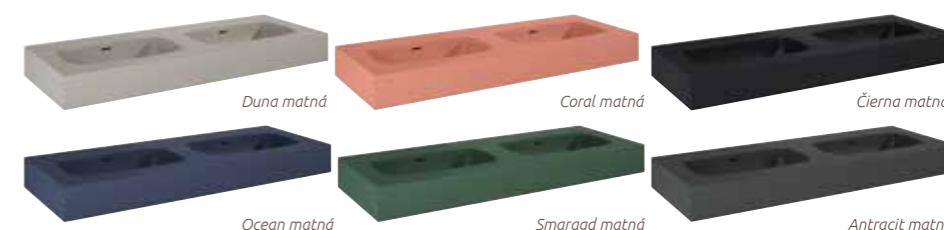

Duna matná

Coral matná

Čierna matná

Ocean matná

Smaragd matná

Antracit matná

LK8860	Biela matná	1 741,47 €
LK8866	Duna matná	1 741,47 €
LK8867	Coral matná	1 741,47 €
LK8865	Ocean matná	1 741,47 €
LK8864	Smaragd matná	1 741,47 €
LK8862	Antracit matná	1 741,47 €
LK8863	Čierna matná	1 741,47 €