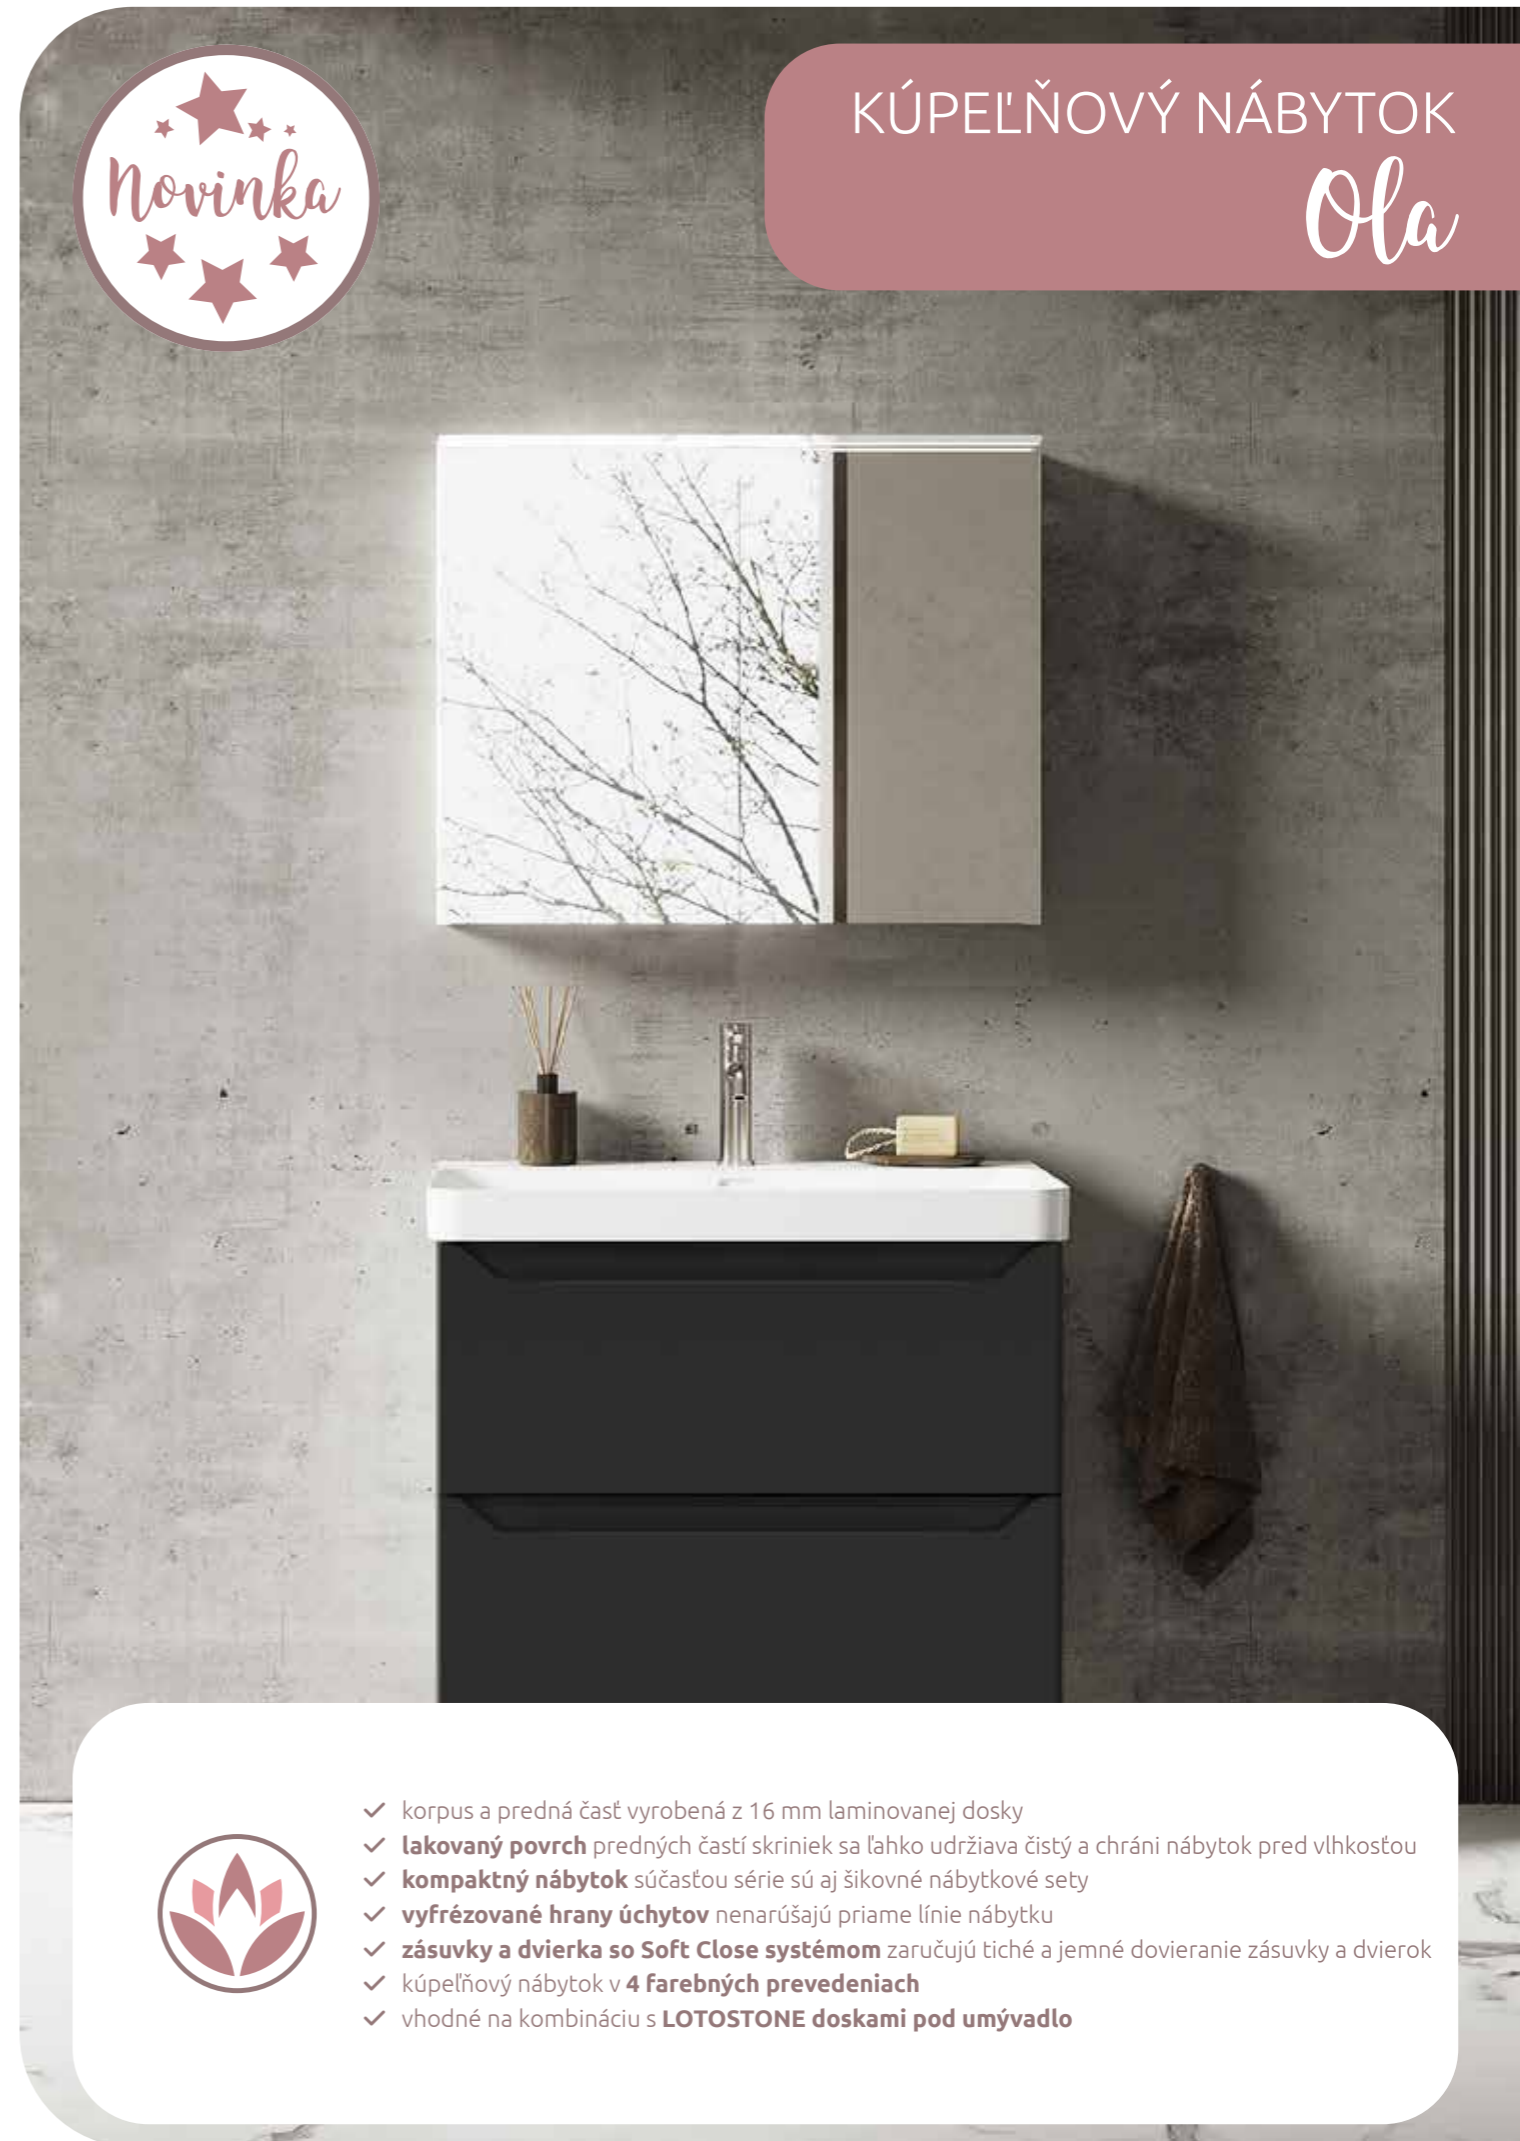

KÚPEĽŇOVÝ NÁBYTOK  
*Ola*

© Zrkadlová skrinka EXTRA

© Set umývadlo + skrinka OLA 40 cm

KÚPEĽŇOVÝ NÁBYTOK  
*Ola*

- ✓ korpus a predná časť vyrobená z 16 mm laminovanej dosky
- ✓ **lakovaný povrch** predných častí skriniek sa ľahko udržiava čistý a chráni nábytok pred vlhkosťou
- ✓ **kompaktný nábytok** súčasťou série sú aj šikovné nábytkové sety
- ✓ **vyfrezované hrany úchytov** nenarúšajú priame línie nábytku
- ✓ **zásuvky a dvierka so Soft Close systémom** zaručujú tiché a jemné dovieranie zásuvky a dvierok
- ✓ kúpeľňový nábytok v **4 farebných prevedeniach**
- ✓ vhodné na kombináciu s **LOTOSTONE doskami pod umývadlo**