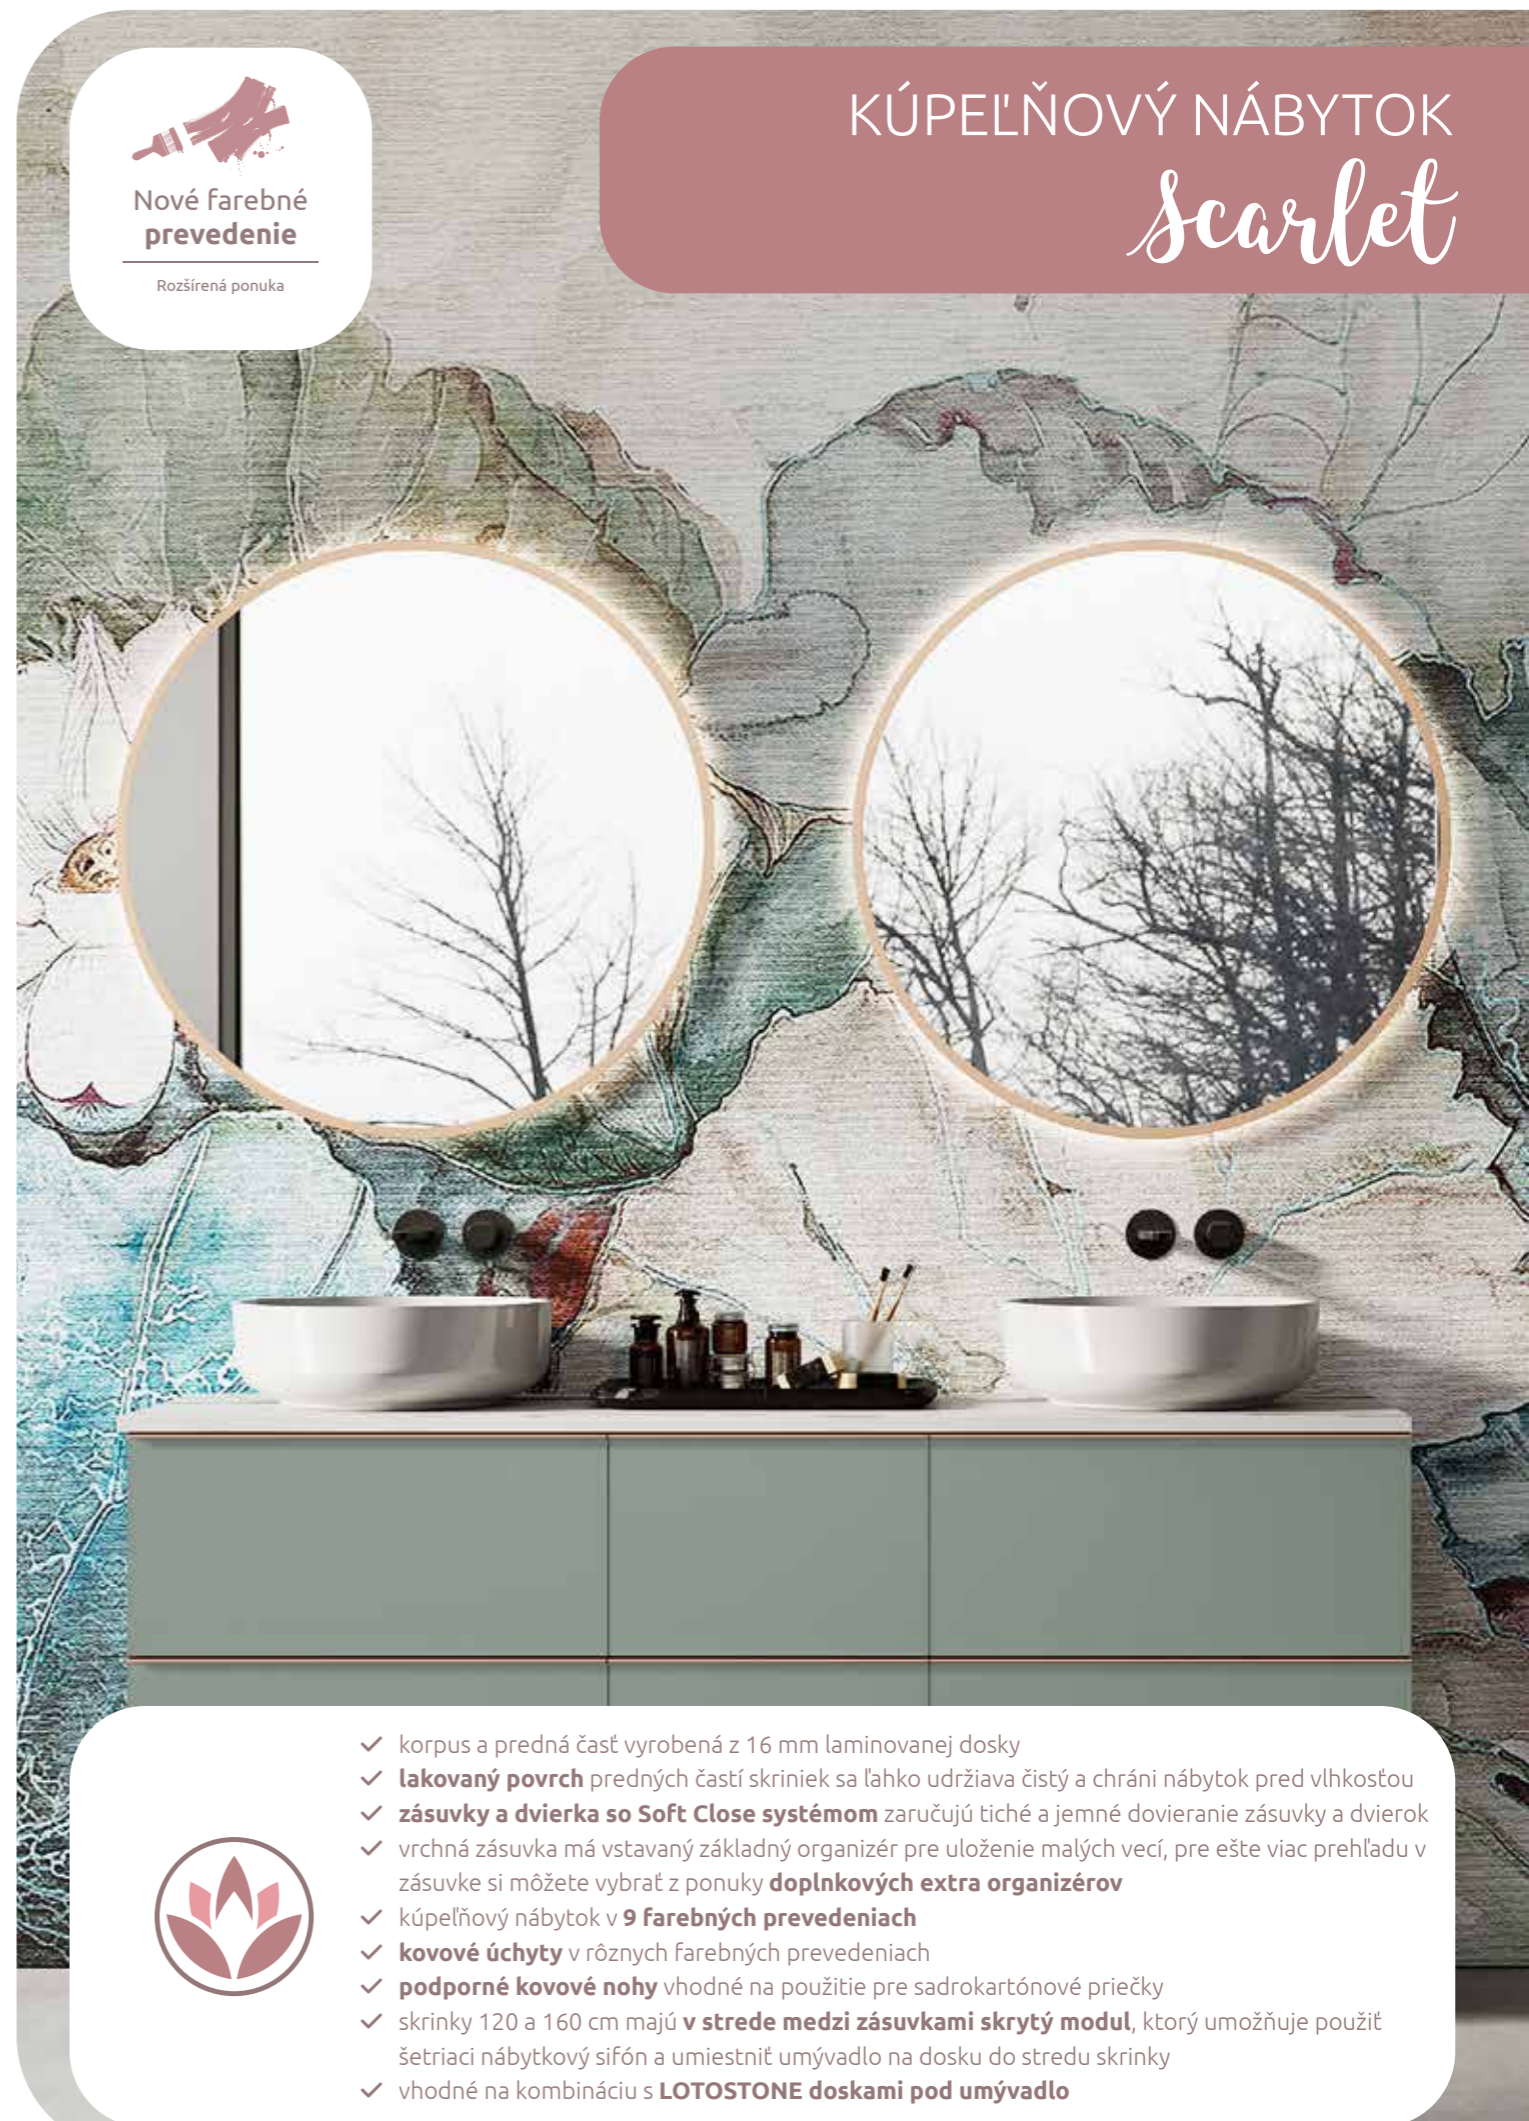

KÚPEĽŇOVÝ NÁBYTOK Scarlet

- ✓ korpus a predná časť vyrobená z 16 mm laminovanej dosky
- ✓ **lakovaný povrch** predných častí skriniek sa ľahko udržiava čistý a chráni nábytok pred vlhkosťou
- ✓ **zásuvky a dvierka so Soft Close systémom** zaručujú tiché a jemné dovieranie zásuvky a dvierok
- ✓ vrchná zásuvka má vstavaný základný organizér pre uloženie malých vecí, pre ešte viac prehľadu v zásuvke si môžete vybrať z ponuky **doplňkových extra organizérov**
- ✓ kúpeľňový nábytok v **9 farebných prevedeniach**
- ✓ **kovové úchyty** v rôznych farebných prevedeniach
- ✓ **podporné kovové nohy** vhodné na použitie pre sadrokartónové priečky
- ✓ skrinky 120 a 160 cm majú **v strede medzi zásuvkami skrytý modul**, ktorý umožňuje použiť šetriaci nábytkový sifón a umiestniť umývadlo na dosku do stredu skrinky
- ✓ vhodné na kombináciu s **LOTOSTONE doskami pod umývadlo**