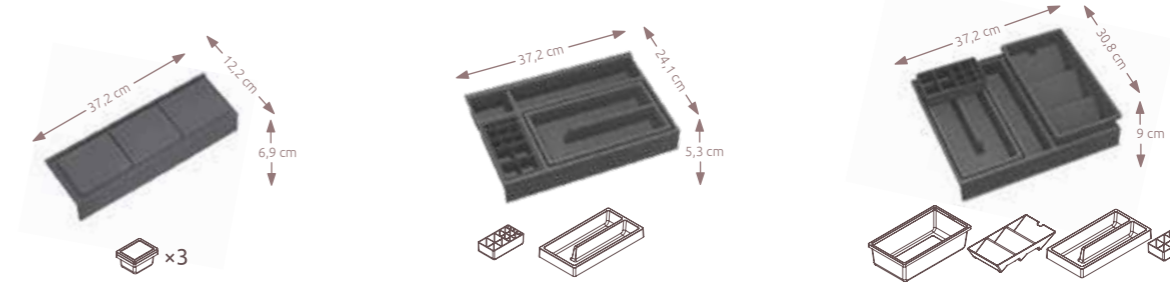

DOPLNKOVÝ ORGANIZÉR 40 cm

DOPLNKOVÝ ORGANIZÉR DO ZÁSUVKY S 40 cm

vkladateľný / vyberateľný, ABS plast
12,2 x 6,9 x 37,2 cm

LN7349 **48,44 €**

DOPLNKOVÝ ORGANIZÉR DO ZÁSUVKY M 40 cm

vkladateľný / vyberateľný, ABS plast
24,1 x 5,3 x 37,2 cm

LN7351 **59,19 €**

DOPLNKOVÝ ORGANIZÉR DO ZÁSUVKY L 40 cm

vkladateľný / vyberateľný, ABS plast
30,8 x 9 x 37,2 cm

LN7353 **85,02 €**

SÉRIA	ZÁSUVKA	ŠÍRKA ZÁSUVKY					
		60	70	80	90	100	120
Vitro	vrchná	-	-	-	-	-	-
	spodná	-	S, M, L	-	S, M, L	-	S, M, L
Calta	vrchná	-	-	-	S	-	-
	spodná	-	S, M, L	-	S, M, L	-	-
Craft	zásuvka/zásuvky	S, M, L	-	S, M, L	-	S, M, L	S, M, L