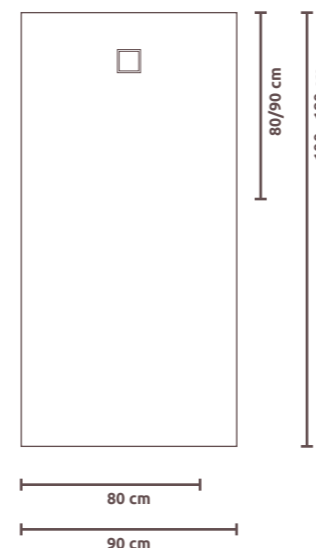

## ROZMERY

- ✓ vaničky dostupné v šírke: 80 a 90 cm
- ✓ dostupná dĺžka: 80/90, 100, 120, 140, 160 a 180 cm