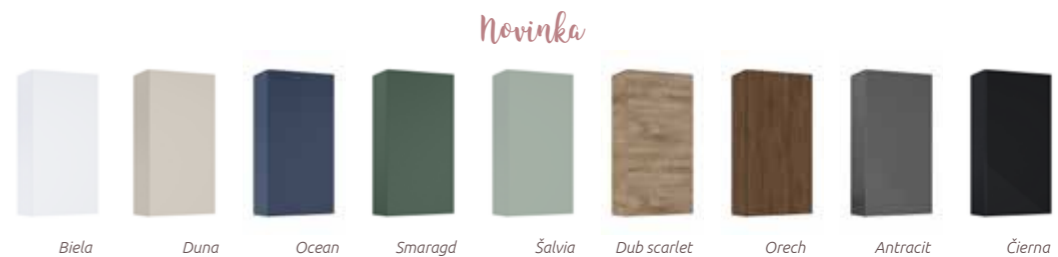

UNIVERZÁLNA HORNÁ SKRINKA MEDIUM 40 cm

1 dvierka, 2 sklenené výškovo nastaviteľné poličky, otočiteľná 40 x 80 x 21,6 cm

UN9675	Biela lesklá	138,84 €	UN9669	Dub scarlet	138,84 €
UN9676	Biela matná	160,37 €	UN9673	Orech	138,84 €
UN9671	Duna matná	160,37 €	UN9666	Antracit matná	160,37 €
UN9672	Ocean matná	160,37 €	UN9665	Antracit lesklá	160,37 €
UN9670	Smaragd matná	160,37 €	UN9668	Čierna matná	160,37 €
UN45836	Šalvia matná	167,54 €	UN9667	Čierna lesklá	160,37 €

Novinka