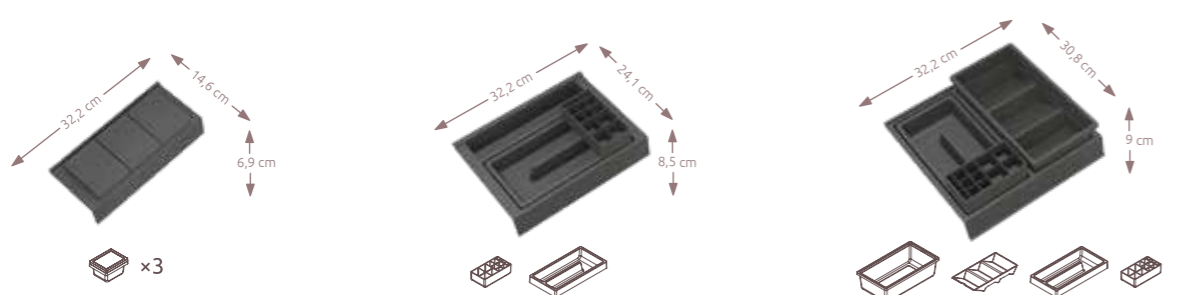

DOPLNKOVÉ organizéry

Šikovný
DOPLNKOVÝ EXTRA ORGANIZÉR dokonale doplní zásuvku a zabezpečí väčší prehľad a pohodlné uloženie aj malých vecí. **Kompatibilitu organizérov** s kúpeľňovým nábytkom nájdete v tabuľkách.

DOPLNKOVÝ ORGANIZÉR 35 cm

DOPLNKOVÝ ORGANIZÉR DO ZÁSUVKY S 35 cm

vkladateľný / vyberateľný, ABS plast
14,6 x 6,9 x 32,2 cm

LN7348 **37,67 €**

DOPLNKOVÝ ORGANIZÉR DO ZÁSUVKY M 35 cm

vkladateľný / vyberateľný, ABS plast
24,1 x 8,5 x 32,2 cm

LN7350 **48,44 €**

DOPLNKOVÝ ORGANIZÉR DO ZÁSUVKY L 35 cm

vkladateľný / vyberateľný, ABS plast
30,8 x 9 x 32,2 cm

LN7352 **74,27 €**

SÉRIA	ZÁSUVKA	ŠÍRKA ZÁSUVKY						
		60	70	80	90	100	120	160
Verse	všetky	S, M, L	-	S, M	-	-	S, M, L	-
Urban	vrchná	S	-	S	-	S, M, L	-	-
	spodná	S, M, L	-	S, M	-	S, M, L	-	-
Vitro	vrchná	-	S, M, L	-	S, M, L	-	S, M, L	-
	spodná	-	-	-	-	-	-	-
Akra	vrchná	S	-	S, M	-	S	S	-
	spodná	S, M, L	-	S, M	-	S, M, L	S, M, L	-
Scarlet	vrchná	-	-	S	-	S, M	S, M, L	S, M, L
	spodná	S, M, L	-	S, M	-	S, M, L	S, M, L	S, M, L
Lamella	vrchná	S	-	S, M	-	-	S, M, L	S, M, L
	spodná	S, M, L	-	S, M	-	-	S, M, L	S, M, L
Ola	všetky	S, M, L	-	S, M, L	-	-	-	-

Novinka

UNIVERZÁLNE OSVETLENIE ZÁSUVIEK 35 cm

neutrálna farba, svetelný senzor rozsvieti svetlo v zásuvke, v balení 2 ks, puzdro z hliníkovej zliatiny, plastový kryt, inštalácia obojstrannou páskou, napájanie: 6 x AAA (nie sú súčasťou balenia) 34 x 1,5 x 1 cm

UN70350 **34,44 €**

Séria	Lamella	Ola	Scarlet	Verse	Urban	Akra	Vitro	Calta	Craft
Osvetlenie zásuvky	áno	áno	áno	áno	áno	áno	-	-	-