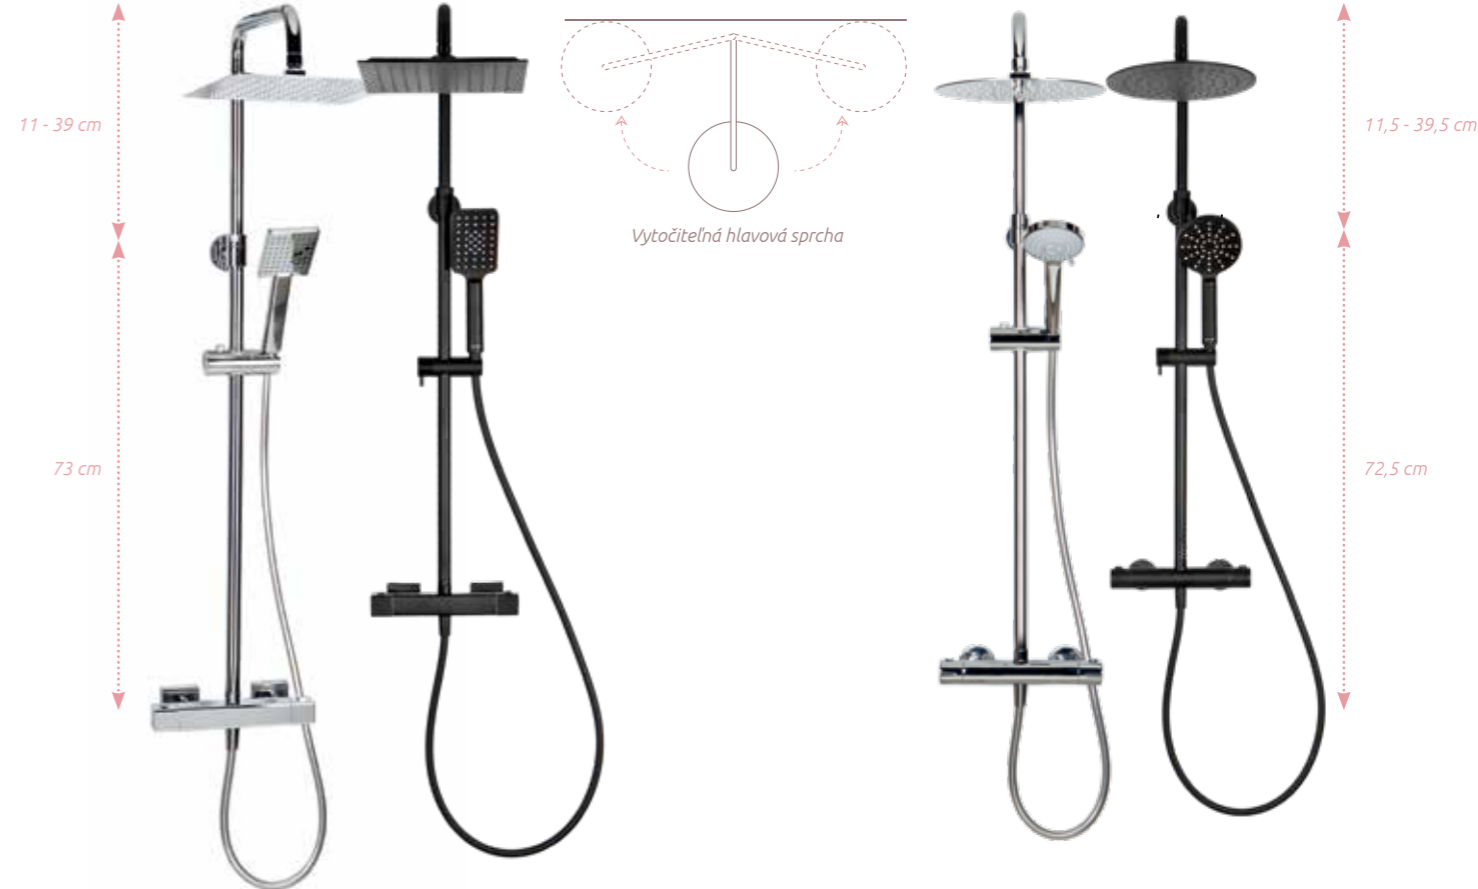

DUÁLNY TERMOSTATICKÝ SPRCHOVÝ SYSTÉM SHOWER SKY CUBE

- ✓ **hlavová sprcha** - hrúbka len 2,5 mm, rozmer 250 x 250 mm,
- ✓ výškovo nastaviteľná o 39 cm, vytočiteľná vľavo/vpravo
- ✓ **sprchová tyč** - výška 73 cm (merané od vývodov)
- ✓ **termostatická sprchová batéria** - rozteč 150 mm
- ✓ **ručná sprcha** - chróm: 1 funkcia (chróm),
  čierny: 3 funkcie, Magic click prepínanie
- ✓ **držiak ručnej sprchy** - výškovo nastaviteľný s automatickou brzdou, pohodlné ovládanie / odbrzdzenie tlačidlom
- ✓ **sprchová hadica** - 150 cm, hladká, s ložiskom (AntiTwist)

LB47140	Chróm	509,56 €
LB47130	Čierny	509,56 €

DUÁLNY TERMOSTATICKÝ SPRCHOVÝ SYSTÉM SHOWER SKY

- ✓ **hlavová sprcha** - hrúbka len 2,5 mm, priemer 250 mm,
- ✓ výškovo nastaviteľná o 39,5 cm, vytočiteľná vľavo/vpravo
- ✓ **sprchová tyč** - výška 72,5 cm (merané od vývodov)
- ✓ **termostatická sprchová batéria** - rozteč 150 mm
- ✓ **ručná sprcha** - 3 funkcie, Magic click prepínanie
- ✓ **držiak ručnej sprchy** - výškovo nastaviteľný s automatickou brzdou, pohodlné ovládanie / odbrzdzenie tlačidlom
- ✓ **sprchová hadica** - 150 cm, hladká, s ložiskom (AntiTwist)

LB47196	Chróm	444,37 €
LB47120	Čierny	444,37 €