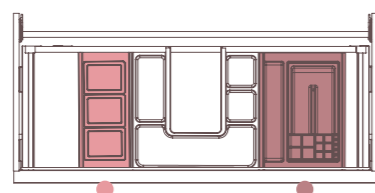

MAVIS 90 cm  
vnútorná zásuvka

SCARLET 100 cm  
vrchná zásuvka

VERSE 120 cm  
všetky zásuvky

CALTA 90 cm  
vrchná zásuvka

CALTA 90 cm  
spodná zásuvka

CRAFT 100 cm  
zásuvka

Novinka