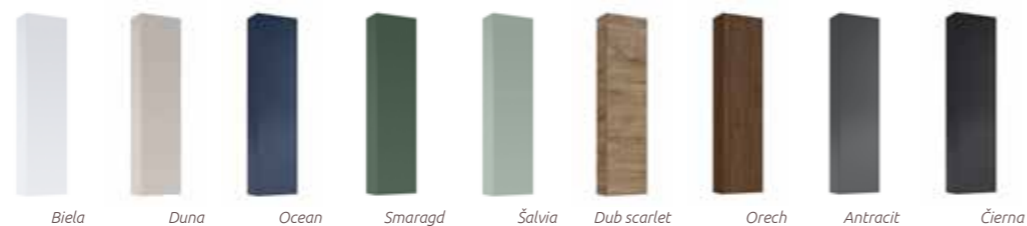

UN46642	Biela lesklá	226,89 €	UN46758	Dub scarlet	226,89 €
UN46659	Biela matná	226,89 €	UN46741	Orech	226,89 €
UN46727	Duna matná	226,89 €	UN46697	Antracit matná	226,89 €
UN46734	Ocean matná	226,89 €	UN46680	Antracit lesklá	226,89 €
UN46710	Smaragd matná	226,89 €	UN46666	Čierna matná	226,89 €
UN46703	Šalvia matná	226,89 €	UN46673	Čierna lesklá	226,89 €

UNIVERZÁLNA HORNÁ SKRINKA 30 cm

1 dvierka, 3 drevené výškovo nastaviteľné poličky, otočiteľná 30 x 120 x 17 cm

Novinka