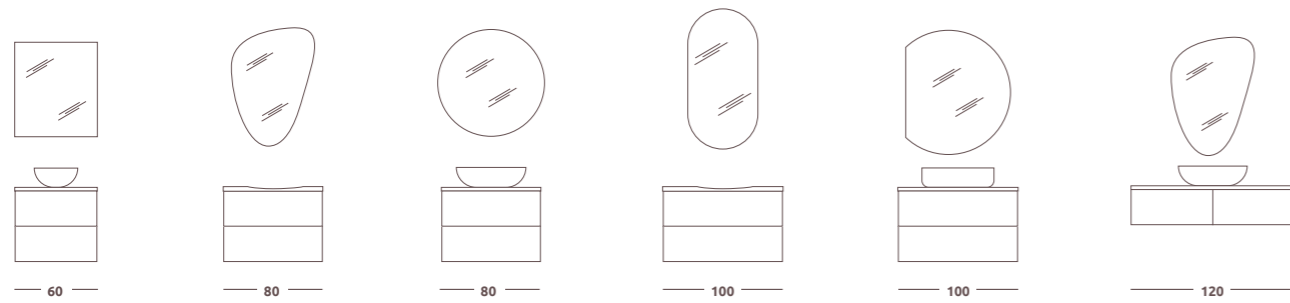

PRÍKLADY ROZMIESTNENIA

Úchyty k skrinkám

Detaily sú dôležité! Doladzte si skrinky zaujímavými úchytmi, ktoré sú dostupné v rôznych farbách. Skrinky sú štandardne dodávané bez úchytov. Úchyty je nutné doobjednať. Vhodné úchyty nájdete na stranestránka 78.