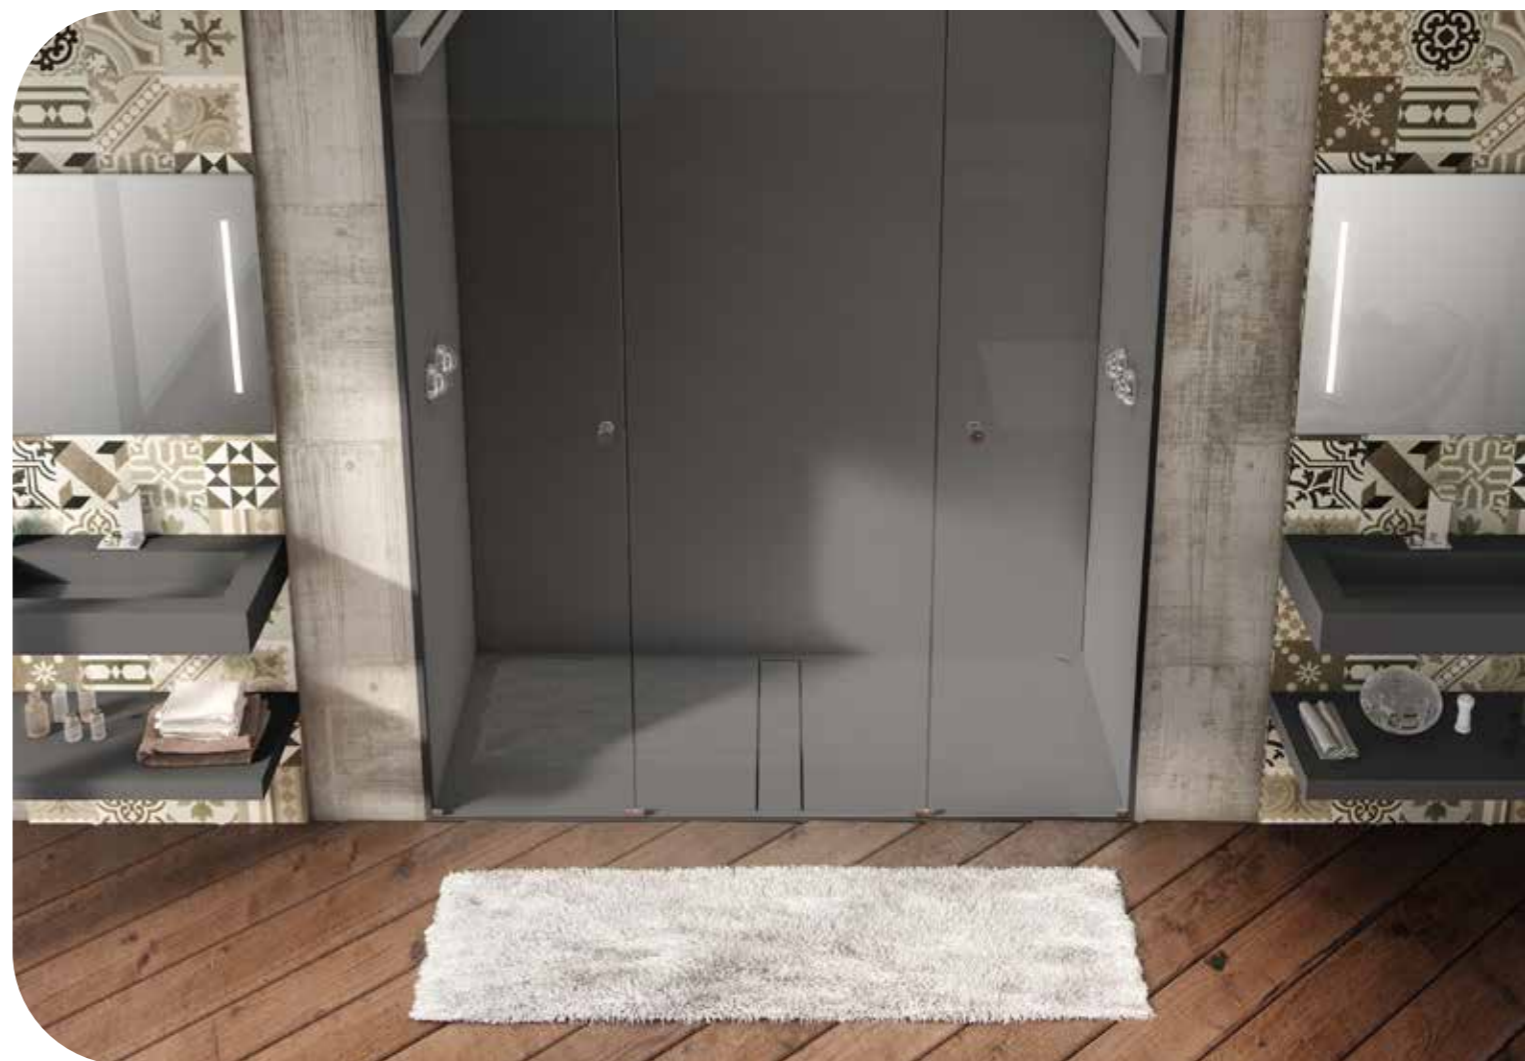

XXXX v kóde produktu nahradiť kódom zvolenej farby podľa vzorkovníka