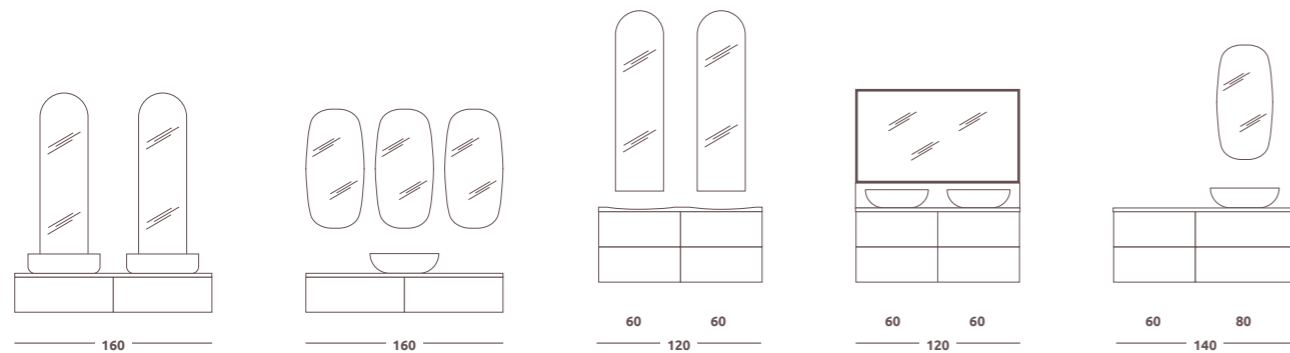

PRÍKLADY ROZMIESTNENIA

Úchyty k skrinkám

Detaily sú dôležité! Doladzte si skrinky zaujímavými úchytmi, ktoré sú dostupné v rôznych farbách. Skrinky sú štandardne dodávané bez úchytov. Úchyty je nutné doobjednať. Vhodné úchyty nájdete na stranestránka 78.