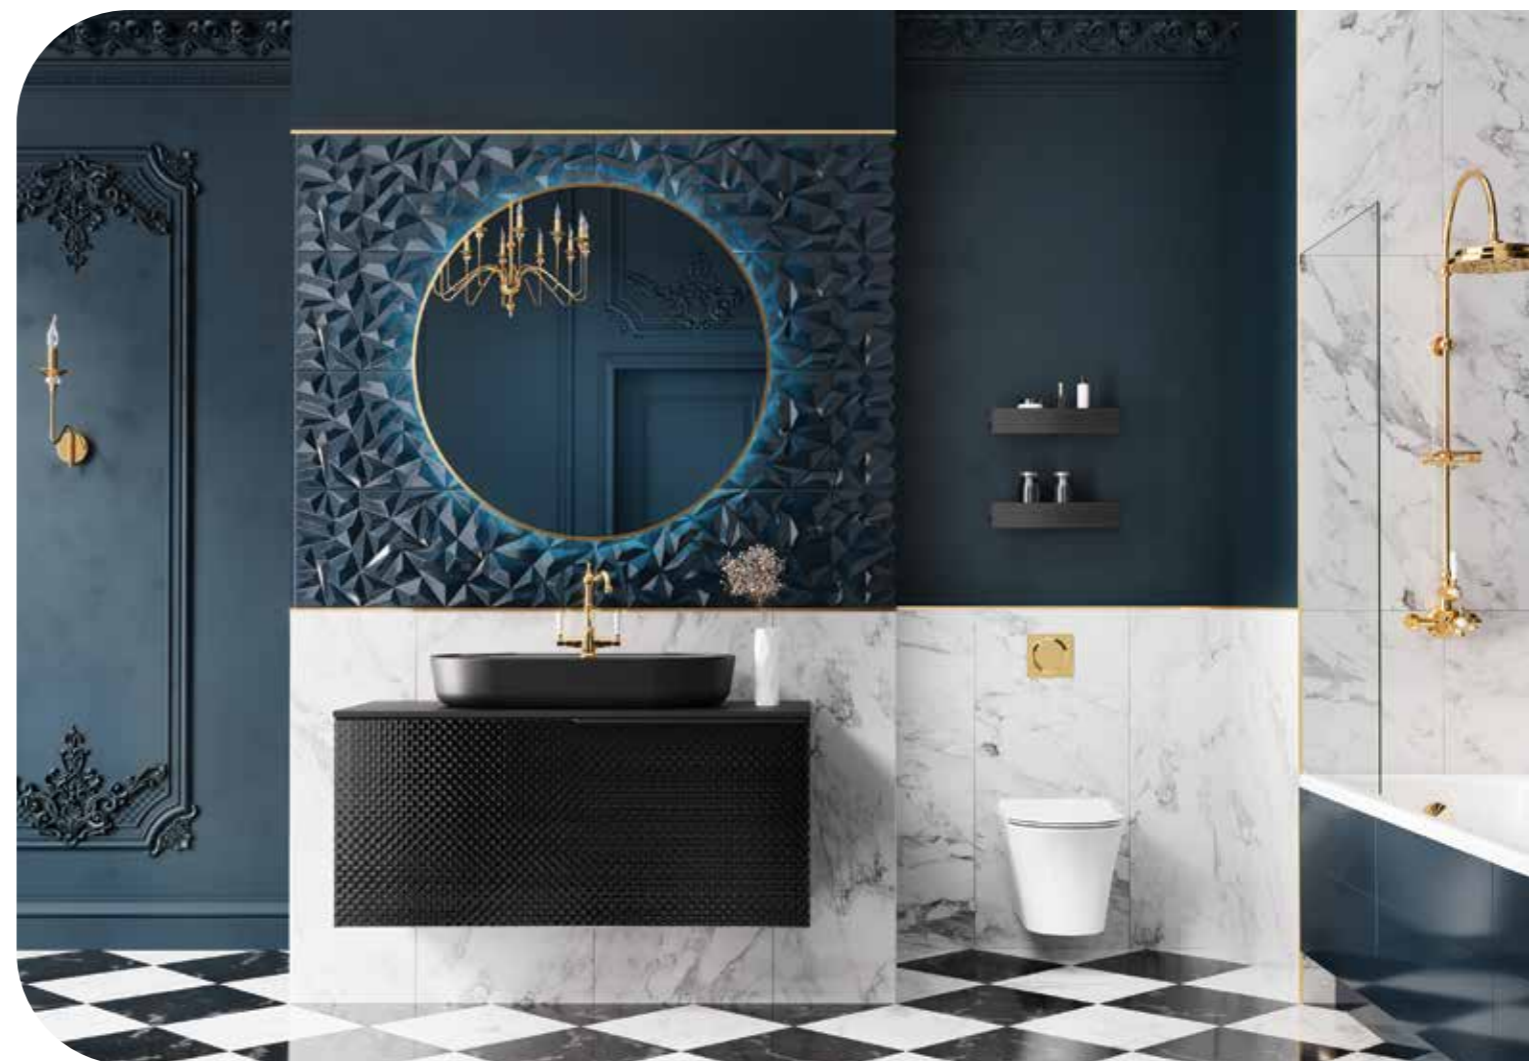

Tip na kombináciu

Odporúčame kombinovať s LOTOSTONE doskami.

Šetriaci nábytkový sifón

Skrinky pod dosku VITRO sú bez výrezu na sifón. Sú teda ideálne na kombináciu s doskou a umývadlom na dosku. Z toho dôvodu je potrebné pri inštalácii skríniek použiť šetriaci nábytkový sifón.