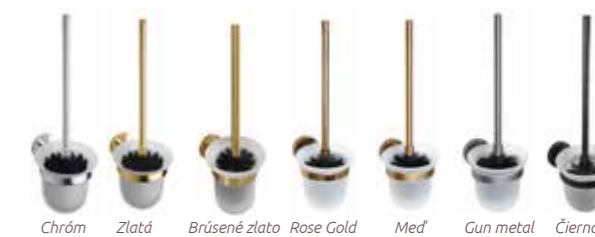

WC KEFA EMA

kovový držiak na WC kefu so sklennou nádobou a WC kefou
9,5 x 37 x 14 cm

🛒 LKD4113017	Chró	Novinka	41,49 €
🛒 LKD1113017	Zlatá		74,97 €
🛒 LKD0113017	Brúsené zlato	Novinka	65,19 €
🛒 LKD8113017	Rose Gold		74,97 €
🛒 LKD5113017	Meď		74,97 €
🛒 LKD6113017	Gun metal	Novinka	83,32 €
🛒 LKD4113010	Čierna		48,89 €