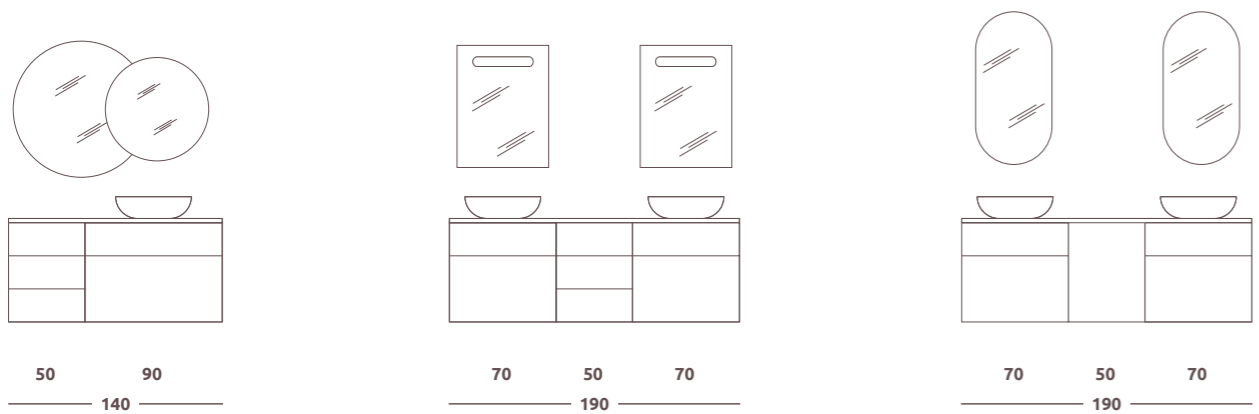

PRÍKLADY ROZMIESTNENIA

Úchyty k skrinkám

Detaily sú dôležité! Dolaďte si skrinky zaujímavými úchytmi, ktoré sú dostupné v rôznych farbách. Skrinky sú štandardne dodávané bez úchytov. Úchyty je nutné doobjednať. Vhodné úchyty nájdete na stranestránka 78.