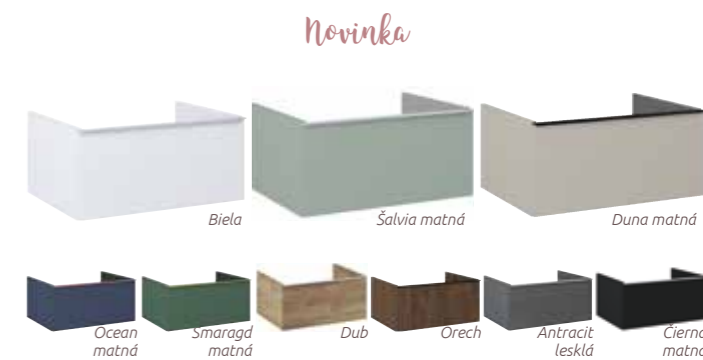

## SKRINKA POD DOSKU SCARLET 60 cm

1 zásuvka bez organizéra, bez výrezu na sifón  
60 x 28,1 x 44,9 cm

bez úchytu - nutné doobjednať

LN6814	Biela lesklá	235,70 €
LN7600	Biela matná	267,99 €
LN45942	Šalvia matná	265,41 €
LN8590	Duna matná	267,99 €
LN8577	Ocean matná	267,99 €
LN8563	Smaragd matná	267,99 €
LN7256	Dub scarlet	235,70 €
LN8688	Orech	235,70 €
LN6812	Antracit lesklá	267,99 €
LN8108	Čierna matná	267,99 €