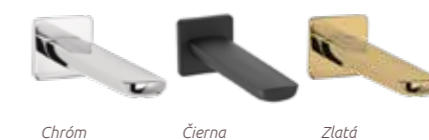

PODOMIETKOVÉ VAŇOVÉ VÝTOKOVÉ RAMENO VICTORIA

perlátor

LB55500	Chróm	85,83 €
LB55510	Čierna	85,83 €
LB55890	Zlatá	118,42 €