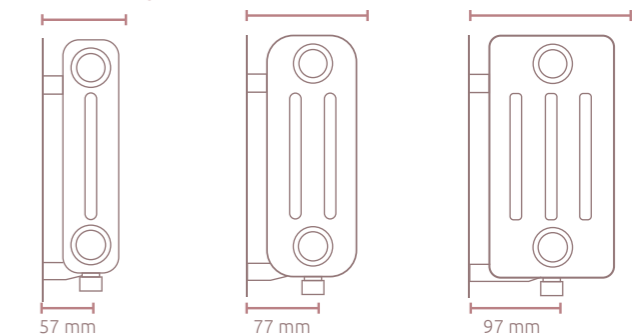

Dizajnové RETRO nožičky

Radiátory Sunset Retro je možné objednať aj s variantom retro nožičiek!

SUN3-050/15-LC75

D50 pripojenie (ľavé, stredové, pravé)

#PRIPOJENIE

Štandardné pripojenie Bočné alebo do Križa

V dolné pripojenie s Ventilom