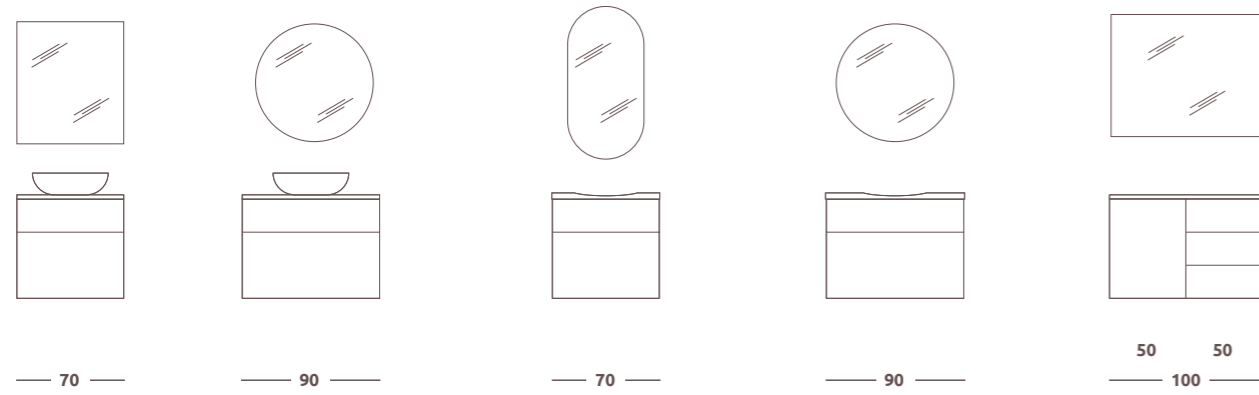

PRÍKLADY ROZMIESTNENIA

Úchyty k skrinkám

Detaily sú dôležité! Dolaďte si skrinky zaujímavými úchytmi, ktoré sú dostupné v rôznych farbách. Skrinky sú štandardne dodávané bez úchytov. Úchyty je nutné doobjednať. Vhodné úchyty nájdete na stranestránka 78.