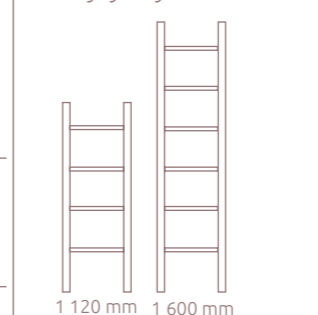

#3 PRIPOJENIE

Na zapojenie do elektrickej zásuvky.

Tvorba kódu

Tvorba kódu nie je potrebná, všetky kódy sú uvedené v tabuľke.

Nákresy výškových variánt: