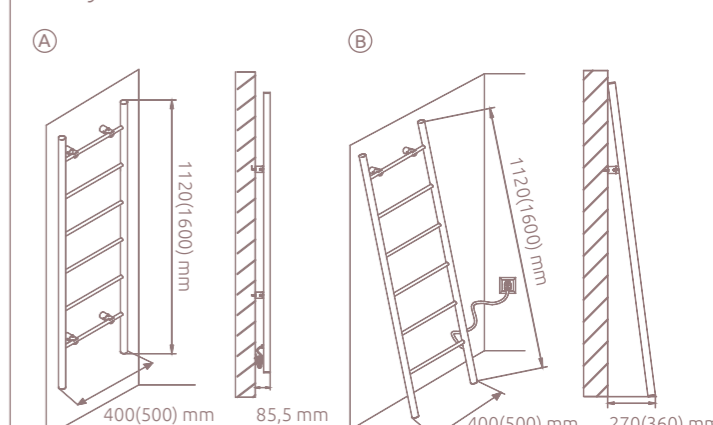

### #3 PRIPOJENIE

Na zapojenie do elektrickej zásuvky.

Tvorba kódu

Tvorba kódu nie je potrebná, všetky kódy sú uvedené v tabuľke.

Nákresy výškových variánt:

Hĺbka sušiču (pohľad zhora):

Nákresy 2 možnosti inštalácie: