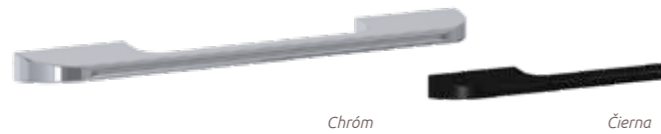

NÁBYTKOVÉ úchyty

Chróm

Čierna

ÚCHYT VIGO

kovový úchyt k skrinkám SCARLET, 1 ks v balení
šírka (presný rozmer) x 1,2 x 2,8 cm

Šírka	Chróm	Čierna matná	Cena
21 cm (21 cm)	UN8632	UN8634	20,44 €
37 cm (36,9 cm)	UN8633	UN8635	31,22 €