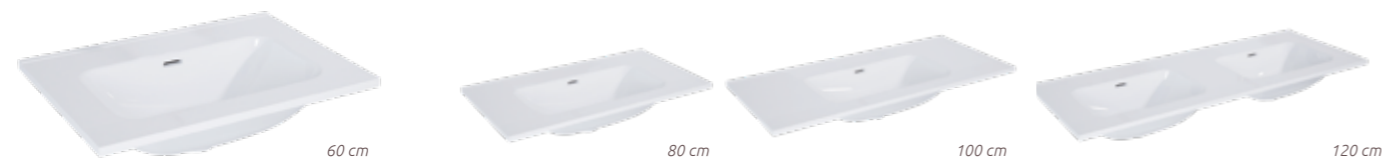

NÁBYTKOVÉ UMÝVADLÁ Mayla

NÁBYTKOVÉ UMÝVADLO MAYLA

keramické, s viditeľným prepacom,
bez otvoru na batériu, farba biela lesklá

LK6031	60,8 x 1,8 x 46 cm	129,30 €
LK6032	80,8 x 1,8 x 46 cm	172,75 €
LK6033	100,8 x 1,8 x 46 cm	237,94 €
LK6034	120,8 x 1,8 x 46 cm	346,59 €

ASYMETRICKÉ UMÝVADLÁ Mayla

NÁBYTKOVÉ UMÝVADLO ASYMETRICKÉ MAYLA ĽAVÉ

keramické, s viditeľným prepacom,
s otvorom pre batériu
batéria nie je súčasťou produktu

LK5935	100,8 (60 + 40) x 1,8 x 46 cm	248,80 €
LK5955	120,8 (60 + 60) x 1,8 x 46 cm	357,46 €
LK5915	120,8 (80 + 40) x 1,8 x 46 cm	357,46 €

NÁBYTKOVÉ UMÝVADLO ASYMETRICKÉ MAYLA ĽAVÉ

keramické, s viditeľným prepacom,
bez otvoru pre batériu

LK6036	100,8 (60 + 40) x 1,8 x 46 cm	248,80 €
LK6040	120,8 (60 + 60) x 1,8 x 46 cm	357,46 €
LK6038	120,8 (80 + 40) x 1,8 x 46 cm	357,46 €

NÁBYTKOVÉ UMÝVADLO ASYMETRICKÉ MAYLA PRAVÉ

keramické, s viditeľným prepacom,
s otvorom pre batériu
batéria nie je súčasťou produktu

LK5945	100,8 (40 + 60) x 1,8 x 46 cm	248,80 €
LK5965	120,8 (60 + 60) x 1,8 x 46 cm	357,46 €
LK5925	120,8 (40 + 80) x 1,8 x 46 cm	357,46 €

NÁBYTKOVÉ UMÝVADLO ASYMETRICKÉ MAYLA PRAVÉ

keramické, s viditeľným prepacom,
bez otvoru pre batériu

LK6035	100,8 (40 + 60) x 1,8 x 46 cm	248,80 €
LK6039	120,8 (60 + 60) x 1,8 x 46 cm	357,46 €
LK6037	120,8 (40 + 80) x 1,8 x 46 cm	357,46 €