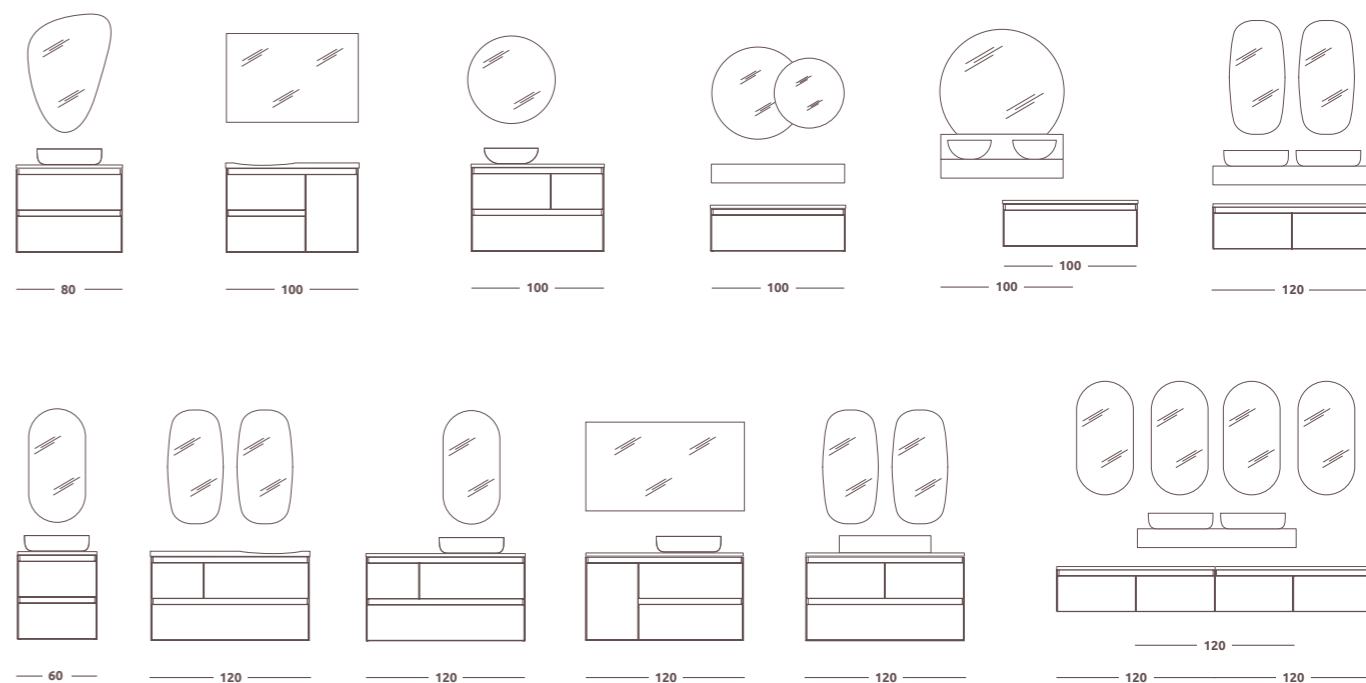

PRÍKLADY ROZMIESTNENIA

Doska a umývadlo na dosku

Skombinujte si skrinky pod umývadlo AKRA s umývadlami na dosku a doskami. Pre sériu AKRA sú vhodné dosky s hĺbkou 46 cm. Pri výbere sa poraďte so svojím predajcom. Skrinka Akra je výborná voľba pri kombinácii s nástenným umývadlom Lotostone zo stranystránka 108.