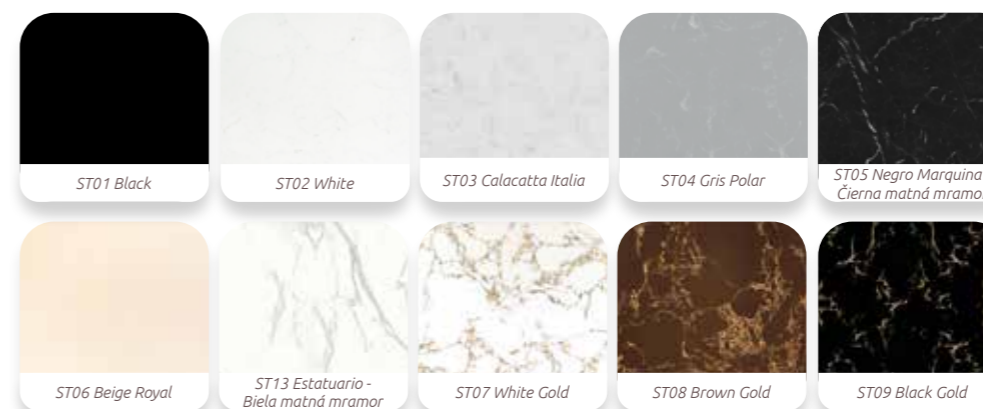

DOSTUPNÉ FAREBNÉ PRE DOSKY LOTOSTONE MRAMOR