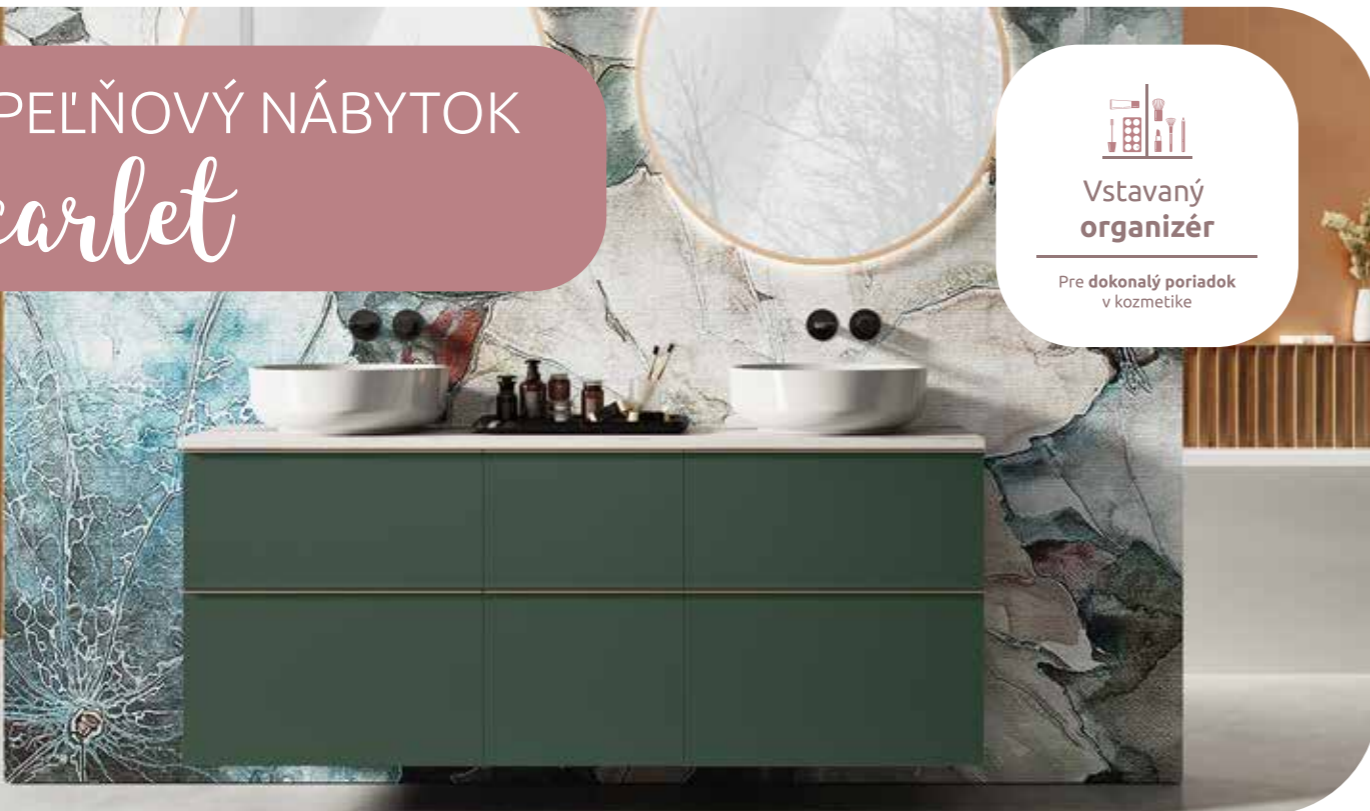

KÚPEĽŇOVÝ NÁBYTOK Scarlet

Vstavaný organizér

Pre dokonalý poriadok v kozmetike