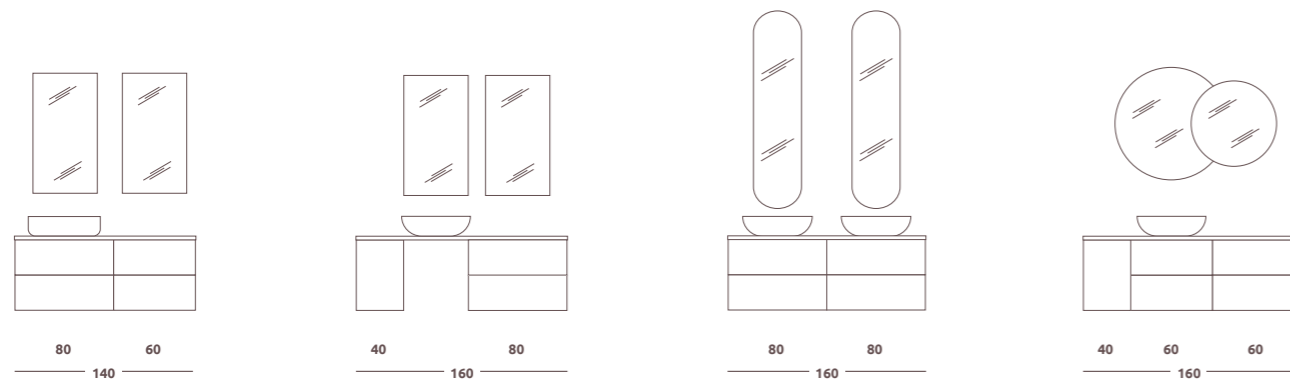

PRÍKLADY ROZMIESTNENIA

Úchyty k skrinkám

Detaily sú dôležité! Doladzte si skrinky zaujímavými úchytmi, ktoré sú dostupné v rôznych farbách. Skrinky sú štandardne dodávané bez úchytov. Úchyty je nutné doobjednať. Vhodné úchyty nájdete na stranestránka 78.