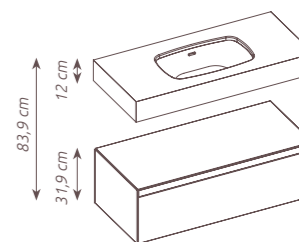

NÁSTENNÉ UMÝVADLÁ Lotostone

- ✓ skvelý dizajnový prvok
- ✓ nástenné umývadlo v doske bez otvoru na batériu s viditeľným prepacom
- ✓ vyrobené zo špeciálneho materiálu **LOTOSTONE Microtec**
- ✓ symetrické a asymetrické varianty
- ✓ dostupné v **8 farebných prevedeniach**
- ✓ možné inštalovať samostatne na stenu alebo ako nábytkové umývadlo

NÁSTENNÉ UMÝVADLO V DOSKE LOTOSTONE ĽAVÉ

asymetrické ľavé, materiál Lotostone,
s viditeľným prepacom, bez otvoru na batériu
121 (60,5 + 60,5) x 12 x 46 cm

NÁSTENNÉ UMÝVADLO V DOSKE LOTOSTONE PRAVÉ

asymetrické pravé, materiál Lotostone,
s viditeľným prepacom, bez otvoru na batériu
121 (60,5 + 60,5) x 12 x 46 cm

LK8868	Biela matná	2 048,97 €
LK8874	Duna matná	2 048,97 €
LK8875	Coral matná	2 048,97 €
LK8873	Ocean matná	2 048,97 €
LK8872	Smaragd matná	2 048,97 €
LK8870	Antracit matná	2 048,97 €
LK8871	Čierna matná	2 048,97 €

LK8876	Biela matná	2 048,97 €
LK8882	Duna matná	2 048,97 €
LK8883	Coral matná	2 048,97 €
LK8881	Ocean matná	2 048,97 €
LK8880	Smaragd matná	2 048,97 €
LK8878	Antracit matná	2 048,97 €
LK8879	Čierna matná	2 048,97 €

Tip na kombináciu

Môžete kombinovať aj s kúpeľňovým nábytkom zo série AKRA.