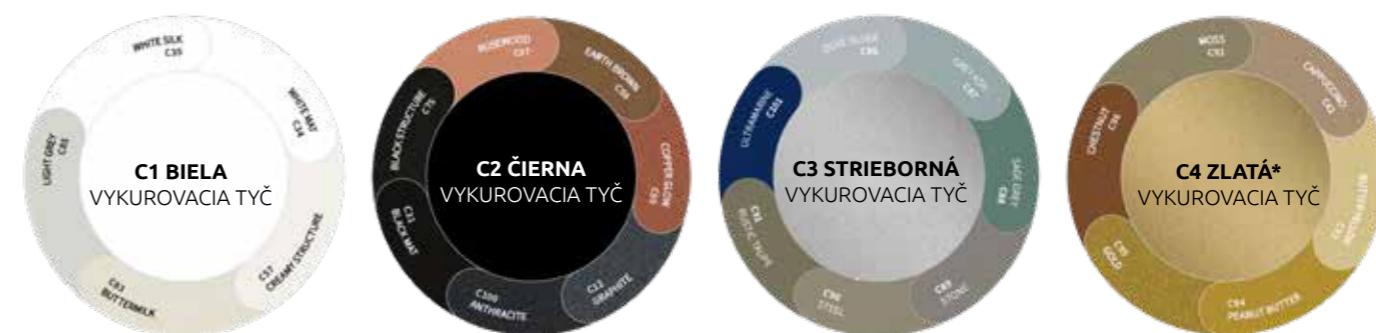

## farebná harmónia

- ✓ Vykurovacie tyče sú dostupné v 4 farebných prevedeniach: biela, čierna, strieborná a zlatá
- ✓ Ak chcete zladiť farbu vykurovacej tyče s farbou radiátora, odporúčame nasledujúce farebné kombinácie: