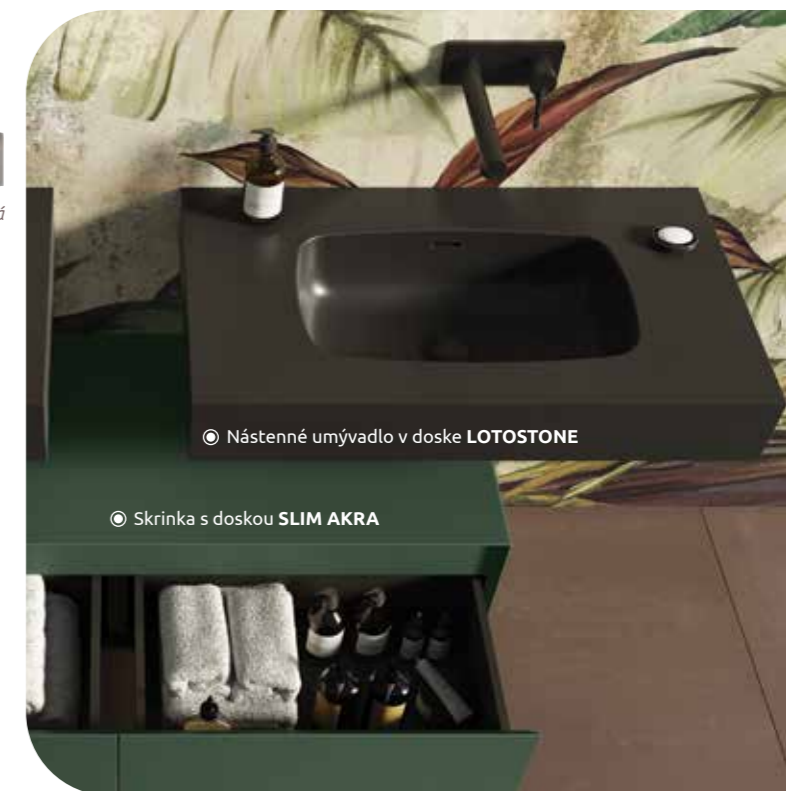

Extra poriadok s extra organizérom

Pre ešte viac prehľadu a uloženie malých vecí v zásuvke si zásuvku môžete doplniť **doplnkovými extra organizermi**. Organizéry sú dostupné v 3 variantoch, každý so šírkou 35 cm a 40 cm. Vhodný organizér nájdete na strane **stránka 74**.