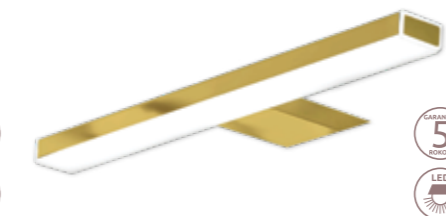

KÚPEĽŇOVÉ LED osvetlenie

LED osvetlenie

Technológia pre efektívnejšie
využitie energie