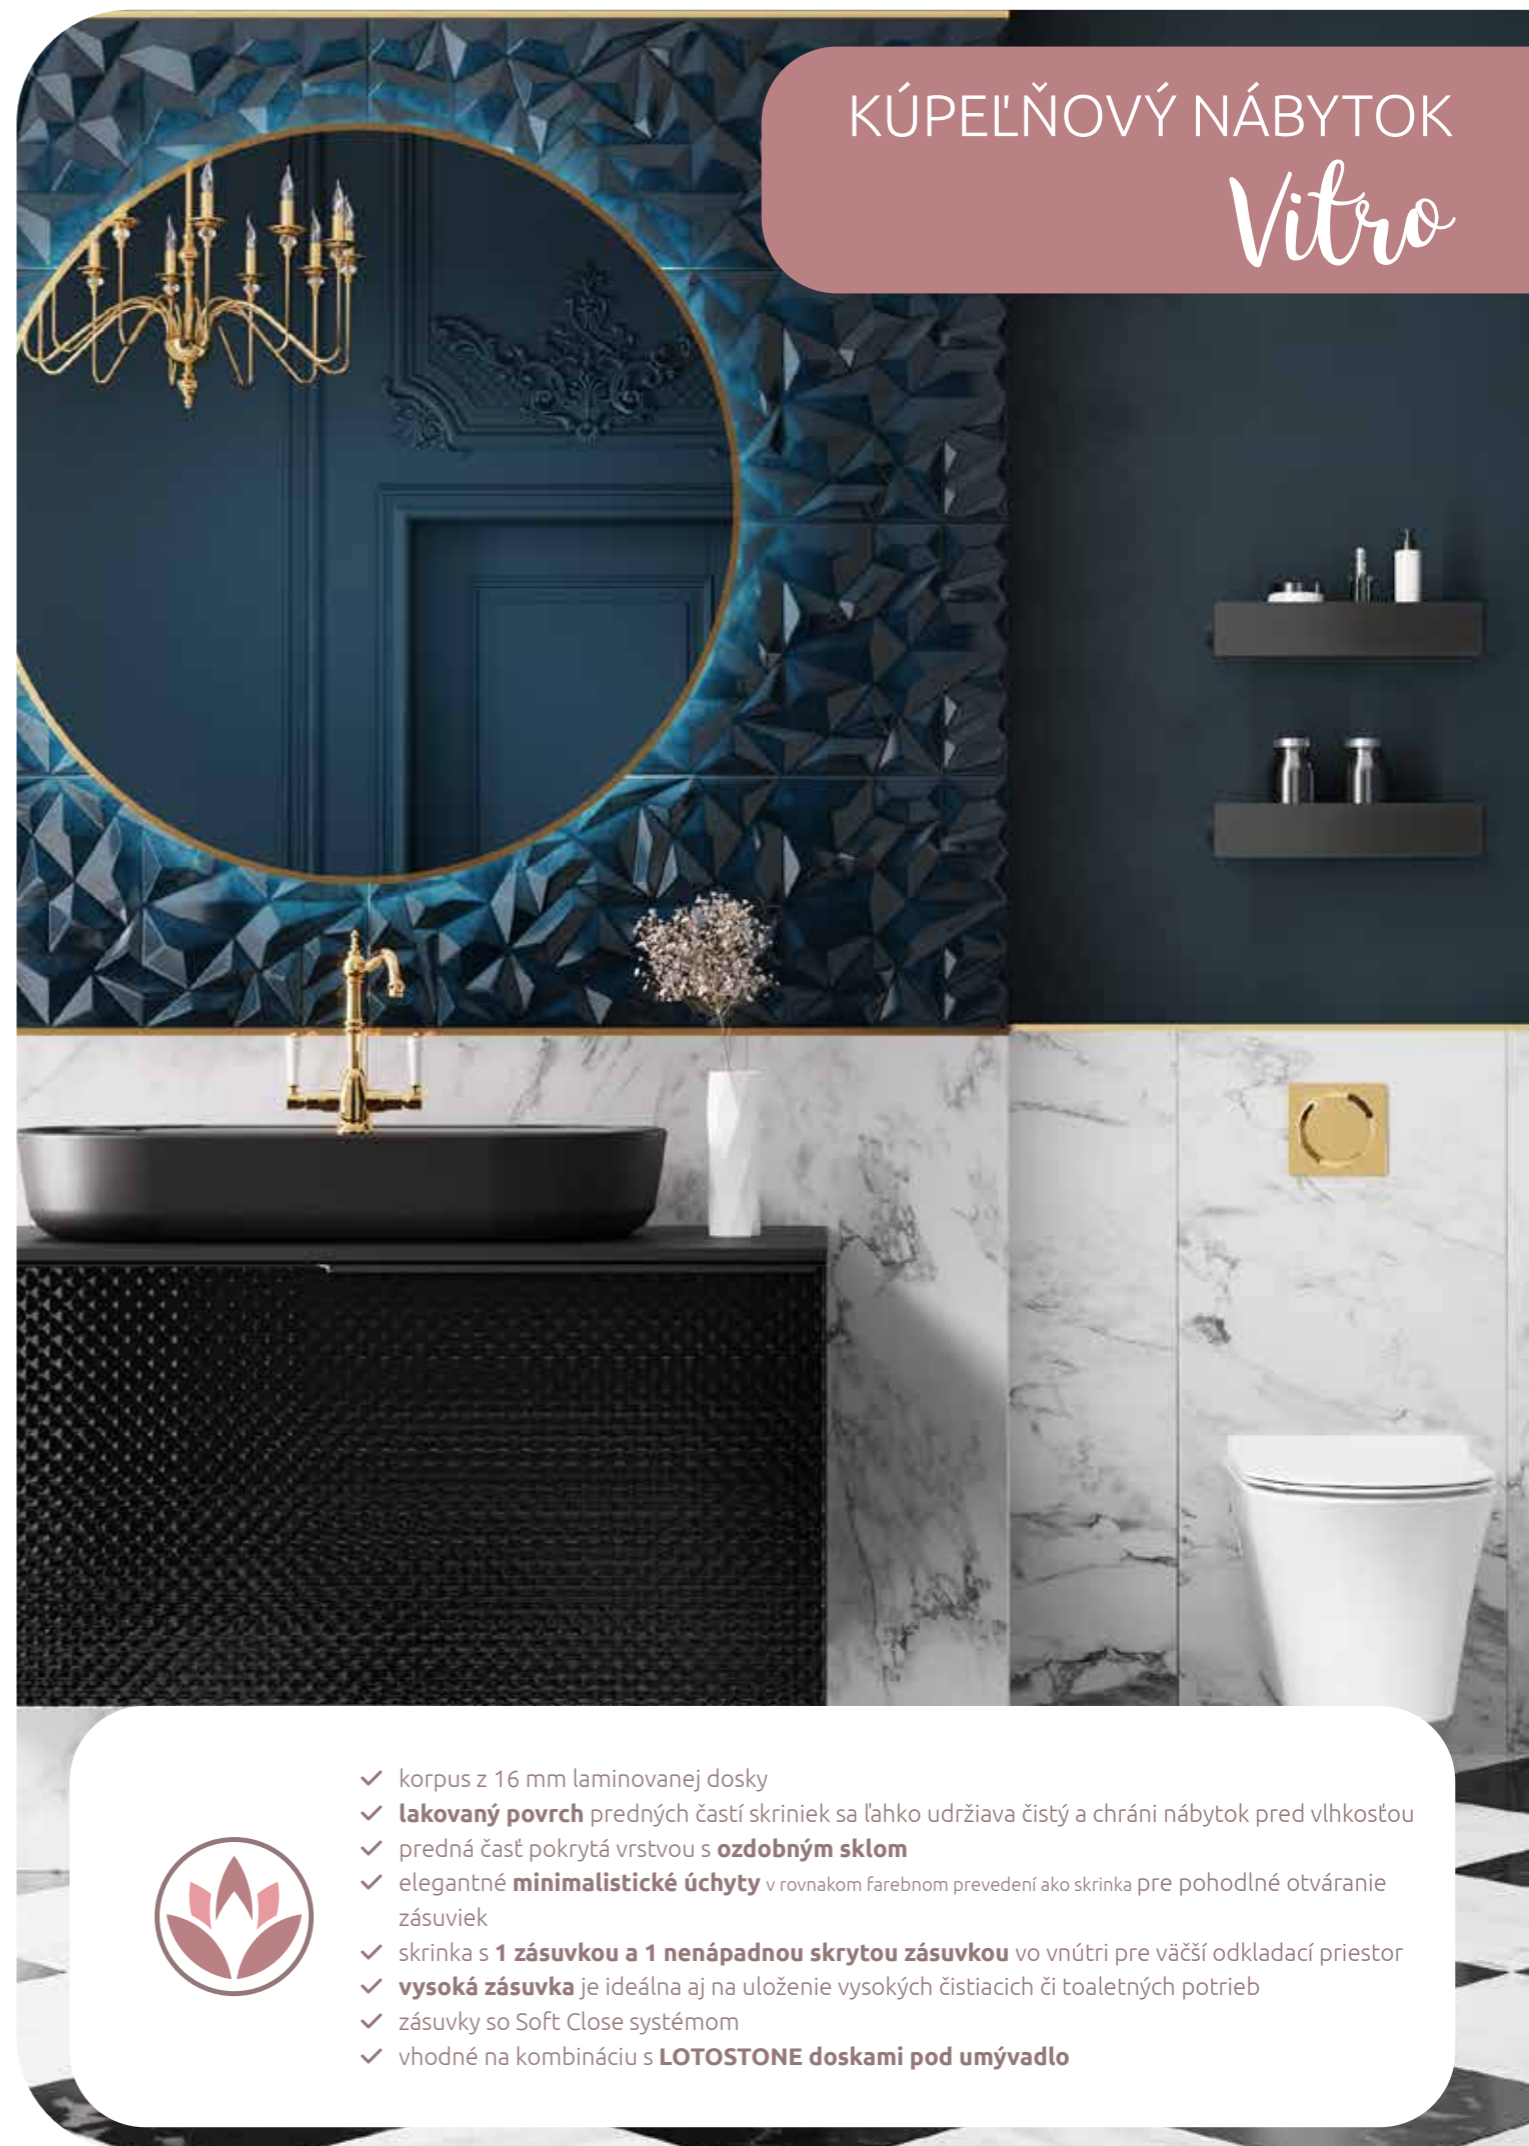

KÚPEĽŇOVÝ NÁBYTOK

Vitro

- ✓ korpus z 16 mm laminovanej dosky
- ✓ **lakovaný povrch** predných častí skriniek sa ľahko udržiava čistý a chráni nábytok pred vlhkosťou
- ✓ predná časť pokrytá vrstvou s **ozdobným sklom**
- ✓ elegantné **minimalistické úchyty** v rovnakom farebnom prevedení ako skrinka pre pohodlné otváranie zásuviek
- ✓ skrinka s **1 zásuvkou a 1 nenápadnou skrytou zásuvkou** vo vnútri pre väčší odkladací priestor
- ✓ **vysoká zásuvka** je ideálna aj na uloženie vysokých čistiacich či toaletných potrieb
- ✓ zásuvky so Soft Close systémom
- ✓ vhodné na kombináciu s **LOTOSTONE doskami pod umývadlo**