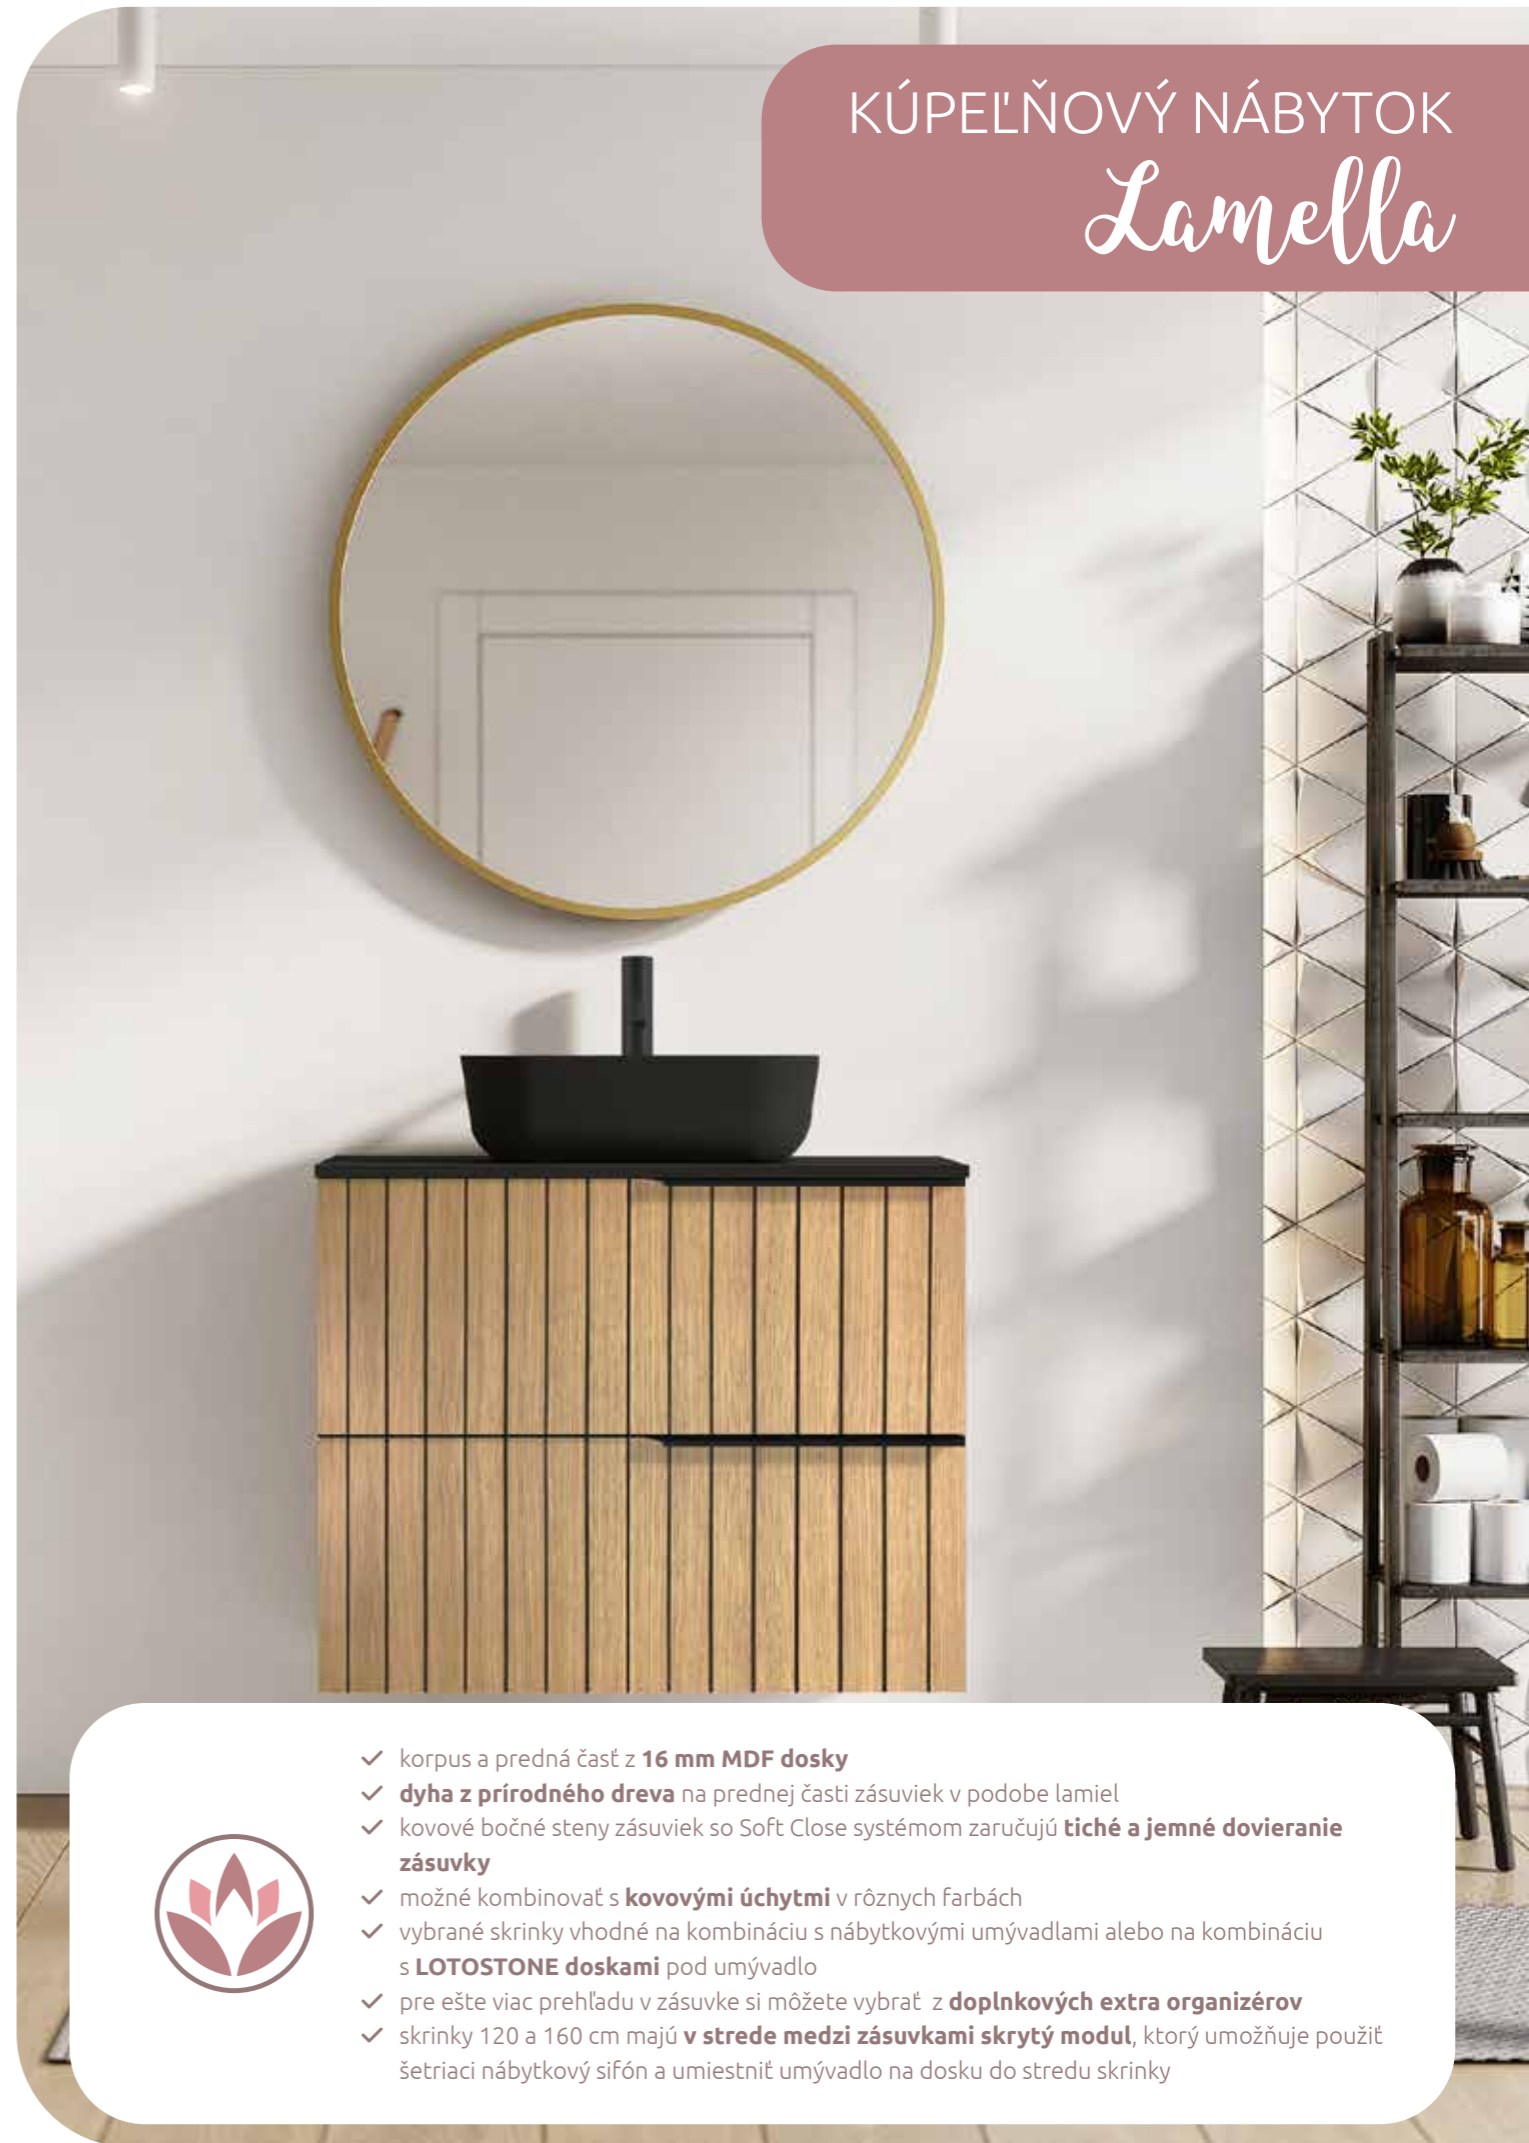

## KÚPEĽŇOVÝ NÁBYTOK *Lamella*

- ✓ korpus a predná časť z **16 mm MDF dosky**
- ✓ **dyha z prírodného dreva** na prednej časti zásuviek v podobe lamiel
- ✓ kovové bočné steny zásuviek so Soft Close systémom zaručujú **tiché a jemné doveranie zásuvky**
- ✓ možné kombinovať s **kovovými úchytmi** v rôznych farbách
- ✓ vybrané skrinky vhodné na kombináciu s nábytkovými umývadlami alebo na kombináciu s **LOTOSTONE doskami** pod umývadlo
- ✓ pre ešte viac prehľadu v zásuvke si môžete vybrať z **doplnkových extra organizérov**
- ✓ skrinky 120 a 160 cm majú **v strede medzi zásuvkami skrytý modul**, ktorý umožňuje použiť šetriaci nábytkový sifón a umiestniť umývadlo na dosku do stredu skrinky