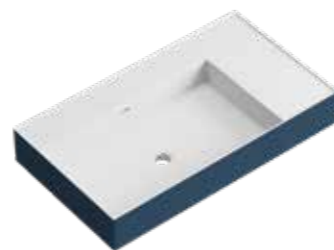

UMÝVADLO NA DOSKU **LEVEL**
BICOLOR

ľavé, solid suface, s prepacom, bez otvoru pre batériu
šírka umývadla x 45,5 x 12 cm

LKULEV80BIXX	80,5 cm	748,53 €
LKULEV100BIXX	100,5 cm	878,85 €
LKULEV120BIXX	120,5 cm	1 019,20 €