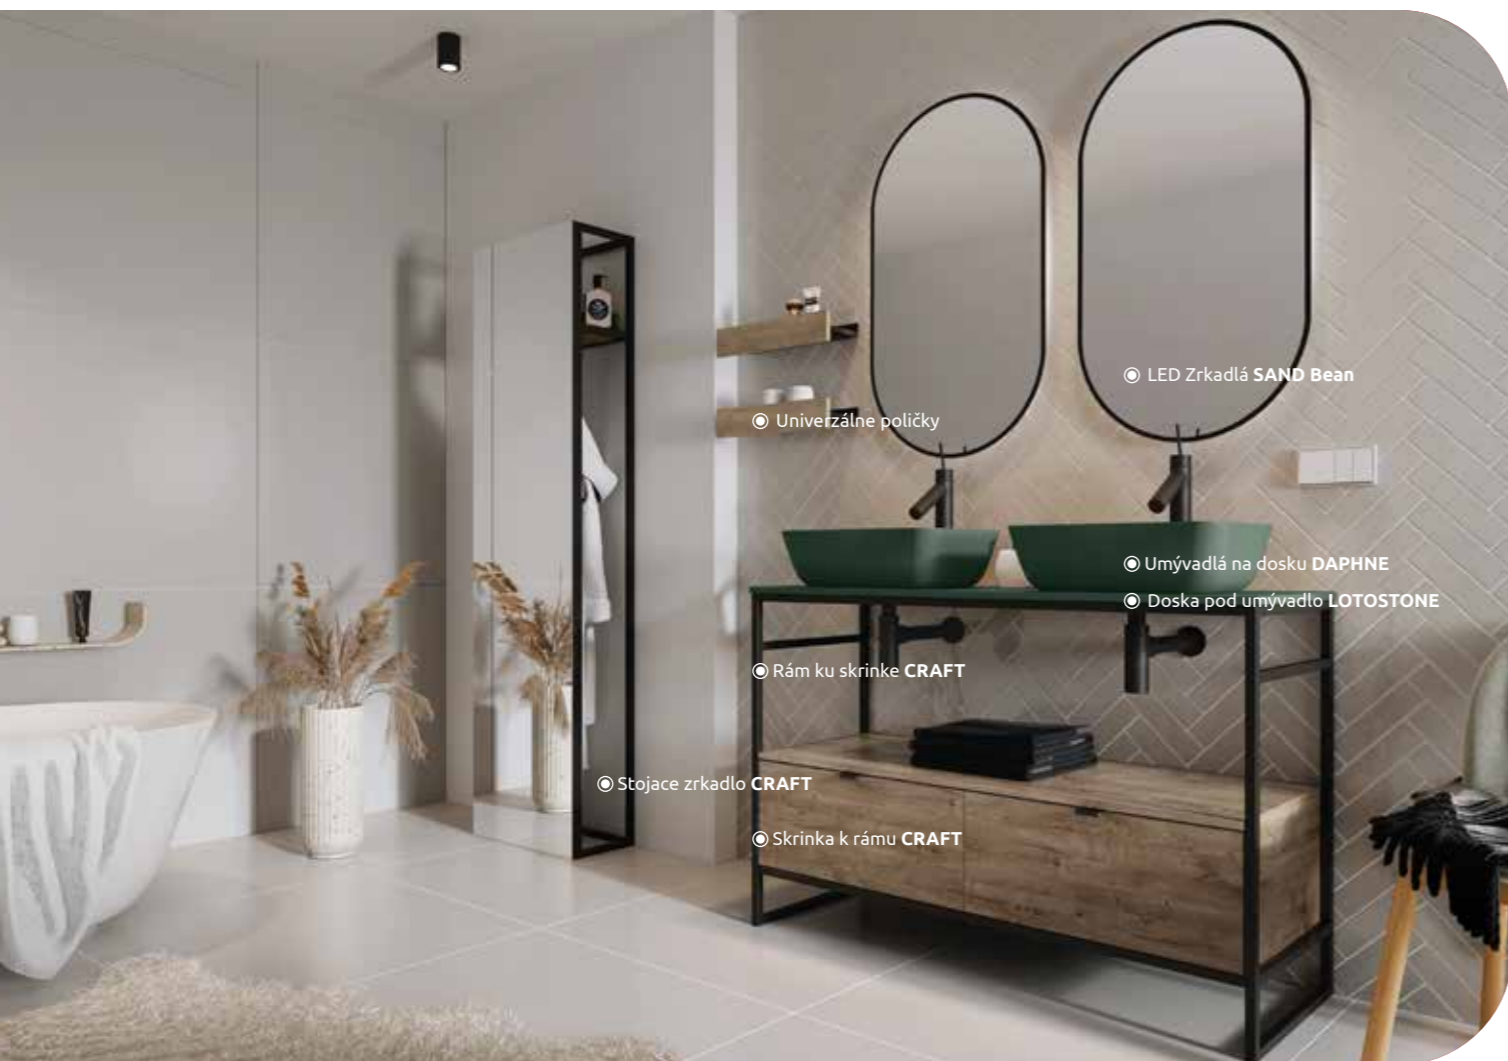

KÚPEĽŇOVÝ NÁBYTOK  
*Craft*

KÚPEĽŇOVÝ NÁBYTOK  
*Craft*

- LED Zrkadlá SAND Bean
- Univerzálne poličky
- Umývadlá na dosku DAPHNE
- Doska pod umývadlo LOTOSTONE
- Rám ku skrinke CRAFT
- Stojace zrkadlo CRAFT
- Skrinka k rámu CRAFT