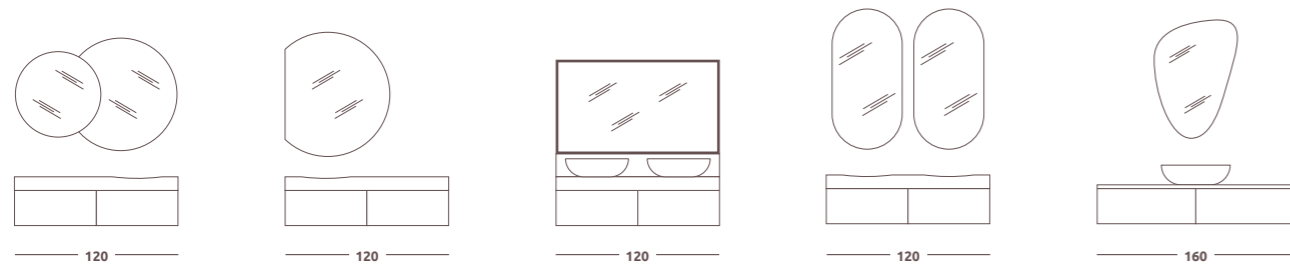

PRÍKLADY ROZMIESTNENIA

Úchyty k skrinkám

Detaily sú dôležité! Doladzte si skrinky zaujímavými úchytmi, ktoré sú dostupné v rôznych farbách. Skrinky sú štandardne dodávané bez úchytov. Úchyty je nutné doobjednať. Vhodné úchyty nájdete na stranestránka 78.