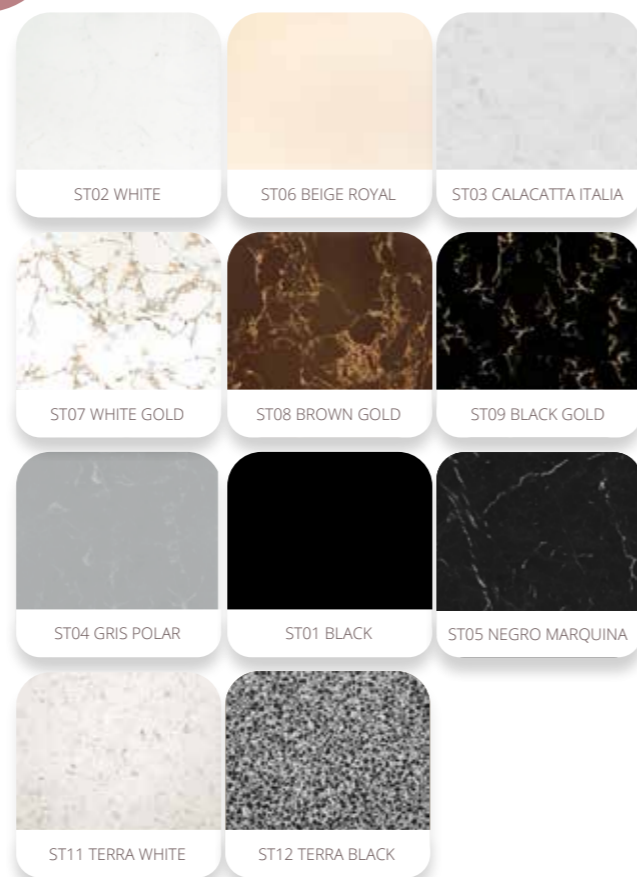

DOSTUPNÉ FAREBNÉ PREVEDENIA