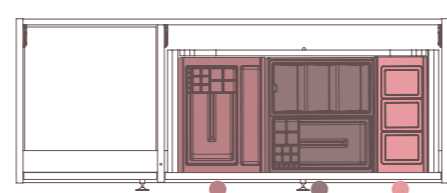

MAVIS 90 cm  
vnútorná zásuvka

SCARLET 100 cm  
vrchná zásuvka

VERSE 120 cm  
všetky zásuvky

CALTA 90 cm  
vrchná zásuvka

CALTA 90 cm  
spodná zásuvka

CRAFT 100 cm  
zásuvka

Novinka