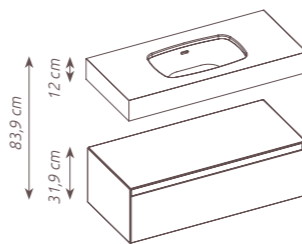

KÚPEĽŇOVÝ NÁBYTOK

Akra

Tip na kombináciu

Skrinku Akra Slim odporúčame kombinovať s nástennými umývadlami v doske LOTOSTONE.

SKRINKA S DOSKOU SLIM AKRA 80 cm

1 zásuvka - bez organizéra, bez výrezu na sifón, súčasťou skrinky je vrchná doska, skrinka je vhodná na inštaláciu samostatne bez nábytkového umývadla alebo umývadla na dosku 80 x 31,9 x 45,8 cm

LN9106	Biela lesklá	450,95 €
LN8931	Biela matná	450,95 €
LN8937	Duna matná	450,95 €
LN8935	Ocean matná	450,95 €
LN8936	Smaragd matná	450,95 €
LN8933	Antracit matná	450,95 €
LN8934	Čierna matná	450,95 €