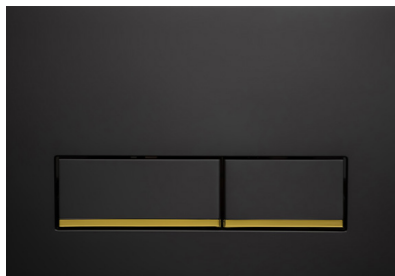

UTL020 Kašmír 114,08 €

UTL021 Mocha 114,08 €

UTL022 Ceramic white lesklá 107,56 €

UTL023 Ceramic white matná 107,56 €

UTL009 Biela lesklá + Zlatý chróm 114,08 €

UTL015 Biela matná + Zlatý chróm 146,68 €

UTL012 Čierna matná + Zlatý chróm 146,68 €