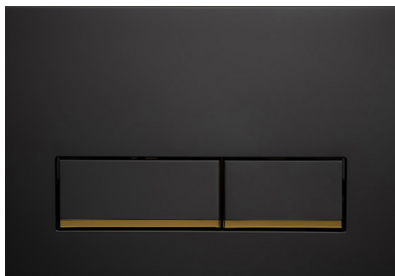

UTL013 Čierna matná + Meď 146,68 €