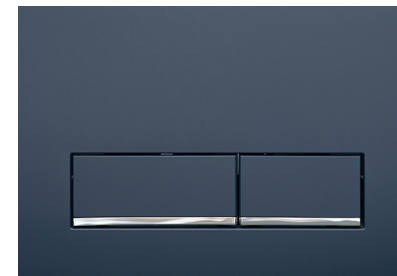

JEDINEČNÉ TVARY, NEOBMEDZENÉ MOŽNOSTI  
**KOLEKCIA TOSA LOTOSAN**

UTL027 Duna 156,46 €

UTL024 Coral 156,46 €

UTL025 Smaragd 156,46 €

UTL026 Ocean 156,46 €

UTL028 Šalvia 156,46 €