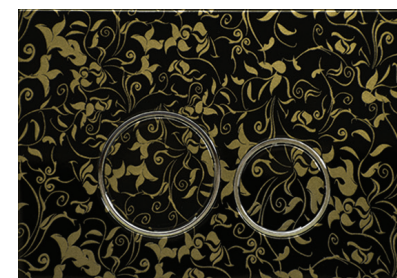

UTW002 Greywood 179,27 €

UTP001 Provence 205,35 €

UTP003 Oáza 205,35 €

UTC001 Carbon 179,27 €

UTC002 Raw Carbon 179,27 €

UTK002 Princess 179,27 €

UTK001 Queen 179,27 €

UTS006 Mramor carrara 205,35 €