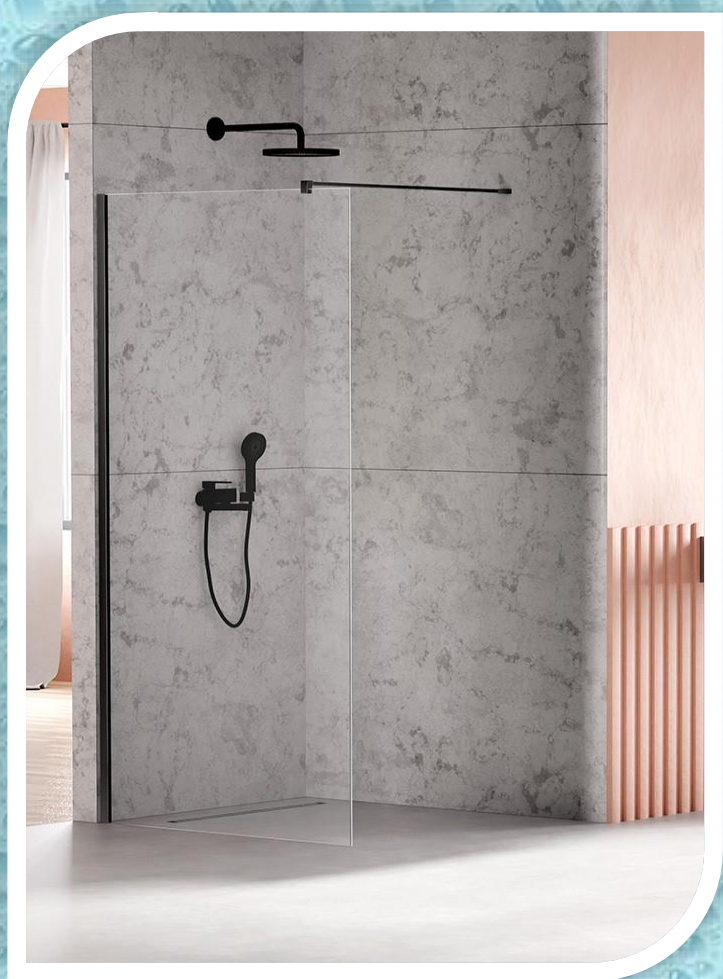

AKCIA

WALK-IN SPRCHOVÁ ZÁSTENA

- ✓ 8 mm číre bezpečnostné sklo
- ✓ Active Shield ochranná vrstva
- ✓ inštalácia so sprchovou vaničkou alebo bez nej
- ✓ 2 farebné prevedenia: **chróm a čierna**
- ✓ dostupnosť v 4 rozmeroch

PRODUKT	ROZMER	MOC S DPH	AKCIA S DPH
WALK - IN CHRÓM	90 X 200 cm	364,62 €	237,01 €
	100 x 200 cm	383,49 €	249,27 €
	110 x 200 cm	402,35 €	261,52 €
	120 x 200 cm	421,20 €	273,79 €
WALK - IN BLACK	90 X 200 cm	370,92 €	241,10 €
	100 x 200 cm	386,63 €	251,31 €
	110 x 200 cm	408,63 €	265,61 €
	120 x 200 cm	424,35 €	275,83 €